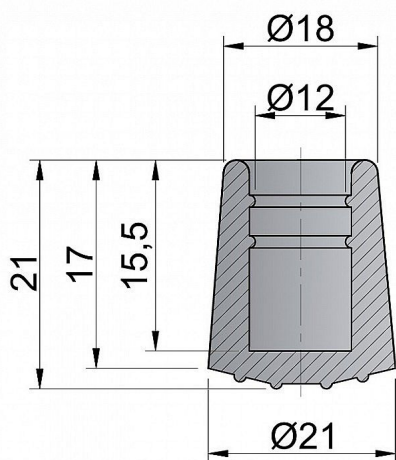

# Gumový návlek priemer 12 mm ČIERNY 019957

» DOM, STAVBA, ZÁHRADA » OSTATNÉ

Dodávateľské číslo	019957
EAN	8590531199578
Kód produktu	04053-3200
Balení	120 Ks

návlek na židle, stoly apod.

Dostupnosť na hlavnom sklade: u dodávateľa  
Dostupné množstvo u dodávateľa: sklad dodávateľa