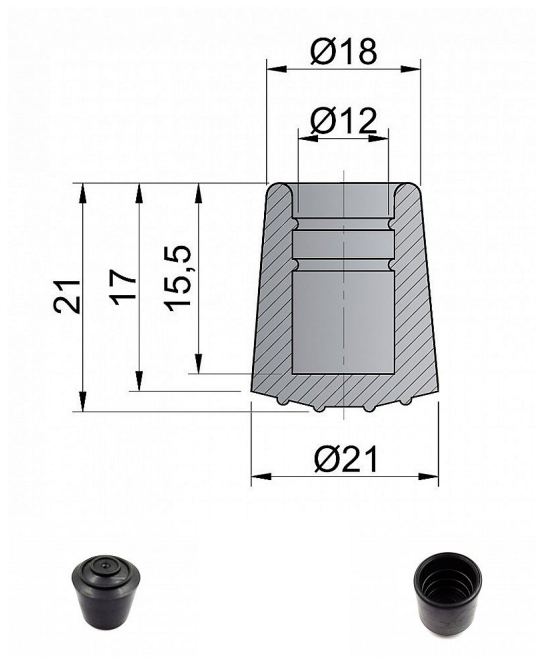

Gumový návlek priemer 12 mm ČIERNY 019957

» DOM, STAVBA, ZÁHRADA » OSTATNÉ

Dodávateľské číslo	019957
EAN	8590531199578
Kód produktu	04053-3200
Balení	120 Ks

návlek na židle, stoly apod.

Dostupnosť na hlavnom sklade: u dodávateľa
Dostupné množstvo u dodávateľa: sklad dodávateľa