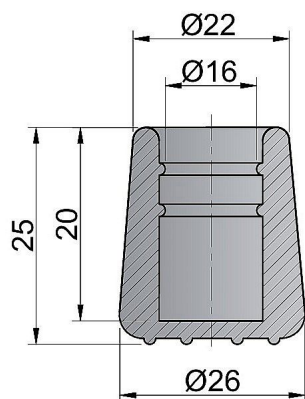

Gumový návlek priemer 16 mm ČIERNY 019958

» DOM, STAVBA, ZÁHRADA » OSTATNÉ

Dodávateľské číslo	019958
EAN	8590531199585
Kód produktu	04053-3202
Balení	120 Ks

návlek na židle, stoly apod.

Dostupnosť na hlavnom sklade: u dodávateľa
Dostupné množstvo u dodávateľa: sklad dodávateľa