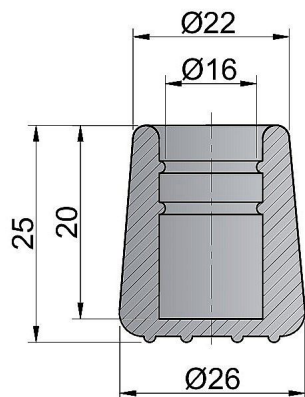

Gumový návlek priemer 16 mm ČIERNY 019958

» DOM, STAVBA, ZÁHRADA » OSTATNÉ

Dodávateľské číslo 019958

EAN 8590531199585

Kód produktu 04053-3202

Balení 120 Ks

návlek na židle, stoly apod.

Dostupnosť na hlavnom sklade: