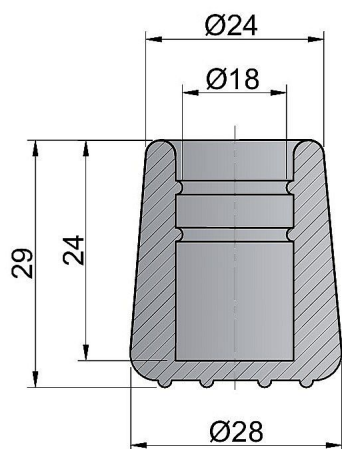

Gumový návlek priemer 18 mm ČIERNY 019959

» DOM, STAVBA, ZÁHRADA » OSTATNÉ

Dodávateľské číslo	019959
EAN	8590531199592
Kód produktu	04053-3204
Balení	120 Ks

návlek na židle, stoly apod.

Dostupnosť na hlavnom sklade: u dodávateľa
Dostupné množstvo u dodávateľa: sklad dodávateľa