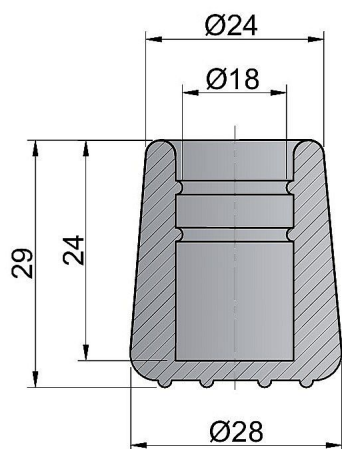

# Gumový návlek priemer 18 mm ČIERNY 019959

» DOM, STAVBA, ZÁHRADA » OSTATNÉ

Dodávateľské číslo	019959
EAN	8590531199592
Kód produktu	04053-3204
Balení	120 Ks

návlek na židle, stoly apod.

Dostupnosť na hlavnom sklade: u dodávateľa  
Dostupné množstvo u dodávateľa: sklad dodávateľa