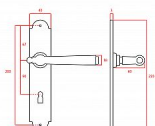

HAMBURG štítové kovanie kované

» DVERNÉ KOVANIA » INTERIÉROVÉ » Štítové

Dodávateľské číslo

HA12016

Značka

COBRA

Kód produktu

MP03608-4325

Utečme od unifikovaných riešení, každý byt si zasluží jedinečné riešenie. Kombinácia obľúbeného rustikálneho štýlu s unikátnym povrchom surového kovu v kolekcii Black Line prináša krásne spojenie histórie s hĺbkou doteku ohne ukrytého ve štítovom dvernom kovaní. Povrch má díky úprave galvanický čierny pozink hedvábne matnou tmavou štruktúrou príjemnou na dotek. Rustikálny štít podporuje kónický tvar kliky zdánlivo zasadený do kulaté hlavice, celek pôsobí snad až historizujúcim dojmem. Aby byl soulad v interiéru dokonalý, môžete zvolit i ochranné rozetové kovanie i okenní kovanie ve stejném designu

Vlastnosti produktu:

Interiérové štítové kovanie

Rozteč: PZ 90 mm klika pravá/koule levá

Materiál: kovanné

Výstupky pro uchycení: NE

Systém uchycení: prošroubováním skrz dveře

Rozměry štítu: 221 mm

Šířka štítu: 41 mm

Délka rukojeti: 125 mm

Vratná pružina/mechanismus: NE

Součástí balení spojovací materiál pro uchycení dverního kování

Spojovací materiál pro tloušťku dveří 40-50 mm

Dostupnosť na hlavnom sklade:

u dodávateľa

Dostupné množstvo u dodávateľa:

8,00

Parametry

Značka

COBRA