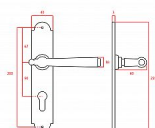

HAMBURG štítové kovanie kované

» DVERNÉ KOVANIA » INTERIÉROVÉ » Štítové

Dodávateľské číslo	HA12016
Značka	COBRA
Kód produktu	MP03608-4325

Utečme od unifikovaných riešení, každý byt si zasluží jedinečné riešenie. Kombinácia obľúbeného rustikálneho štýlu s unikátnym povrchom surového kovu v kolekcii Black Line prináša krásne spojenie histórie s hĺbkou doteku ohne ukrytého ve štítovom dvernom kovaní. Povrch má díky úprave galvanický čierny pozink hedvábne matnou tmavou štruktúrou príjemnou na dotek. Rustikálny štít podporuje kónický tvar kliky zdánlivo zasadený do kulaté hlavice, celek pôsobí snad až historizujúcim dojmem. Aby byl soulad v interiéru dokonalý, môžete zvolit i ochranné rozetové kovanie i okenní kovanie ve stejném designu

Vlastnosti produktu:

Interiérové štítové kovanie

Rozteč: PZ 90 mm klika pravá/koule levá

Materiál: kovanné

Výstupky pro uchycení: NE

Systém uchycení: prošroubováním skrz dveře

Rozměry štítu: 221 mm

Šířka štítu: 41 mm

Délka rukojeti: 125 mm

Vratná pružina/mechanismus: NE

Součástí balení spojovací materiál pro uchycení dverního kování

Spojovací materiál pro tloušťku dveří 40-50 mm

Dostupnosť na hlavnom sklade: u dodávateľa
Dostupné množstvo u dodávateľa: 8,00

Parametry

Značka	COBRA