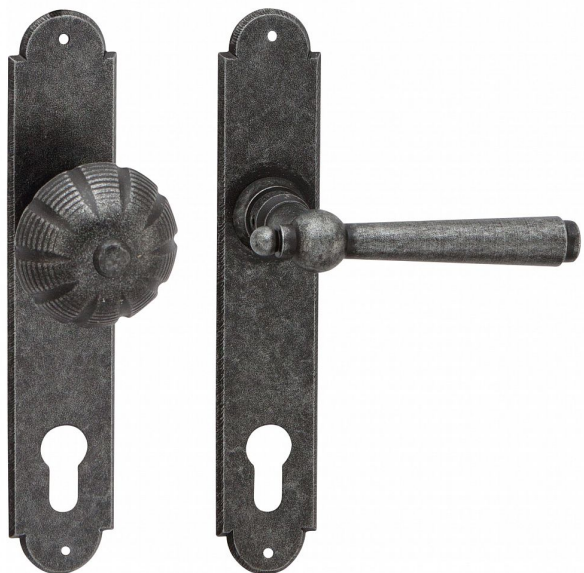

HAMBURG štítové kovanie kované

» DVERNÉ KOVANIA » INTERIÉROVÉ » Štítové

Dodávateľské číslo

HA12016

Značka

COBRA

Kód produktu

MP03608-4325

Utečme od unifikovaných riešení, každý byt si zasluží jedinečné riešenie. Kombinácia obľúbeného rustikálneho štýlu s unikátnym povrchom surového kovu v kolekcii Black Line prináša krásne spojenie histórie s hĺbkou doteku ohne ukrytého ve štítovom dvernom kovaní. Povrch má díky úprave galvanický čierny pozink hedvábně matnou tmavou štruktúrou príjemnou na dotek. Rustikální štít podporuje kónický tvar kliky zdánlivě zasazený do kulaté hlavice, celek působí snad až historizujícím dojmem. Aby byl soulad v interiéru dokonalý, můžete zvolit i ochranné rozetové kování i okenní kování ve stejném designu

Vlastnosti produktu:

Interiérové štítové kování

Rozteč: PZ 90 mm klika pravá/koule levá

Materiál: kovanné

Výstupky pro uchycení: NE

Systém uchycení: prošroubováním skrz dveře

Rozměry štítu: 221 mm

Šířka štítu: 41 mm

Délka rukojeti: 125 mm

Vratná pružina/mechanismus: NE

Součástí balení spojovací materiál pro uchycení dverního kování

Spojovací materiál pro tloušťku dveří 40-50 mm

Dostupnosť na hlavnom sklade:

u dodávateľa