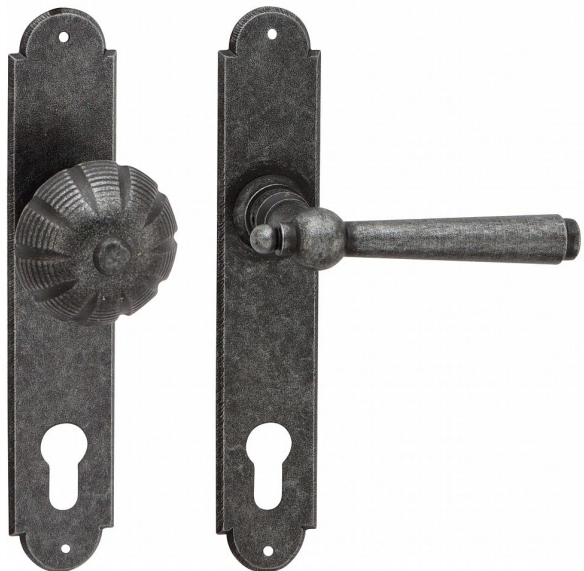

# HAMBURG štítové kovanie kované

» DVERNÉ KOVANIA » INTERIÉROVÉ » Štítové

Dodávateľské číslo

HA12016

Značka

COBRA

Kód produktu

MP03608-4325

Utečme od unifikovaných riešení, každý byt si zasluží jedinečné riešenie. Kombinácia obľúbeného rustikálneho štýlu s unikátnym povrchom surového kovu v kolekcii Black Line prináša krásne spojenie histórie s hĺbkou doteku ohne ukrytého ve štítovom dvernom kovaní. Povrch má díky úprave galvanický čierny pozink hedvábne matnou tmavou štruktúrou príjemnou na dotek. Rustikálny štít podporuje kónický tvar kliky zdánlivo zasadený do kulaté hlavice, celek pôsobí snad až historizujúcim dojmem. Aby byl soulad v interiéru dokonalý, môžete zvolit i ochranné rozetové kovanie i okenní kovanie ve stejném designu

## Vlastnosti produktu:

Interiérové štítové kovanie

Rozteč: PZ 90 mm klika pravá/koule levá

Materiál: kovanné

Výstupky pro uchycení: NE

Systém uchycení: prošroubováním skrz dveře

Rozměry štítu: 221 mm

Šířka štítu: 41 mm

Délka rukojeti: 125 mm

Vratná pružina/mechanismus: NE

Součástí balení spojovací materiál pro uchycení dverního kování

Spojovací materiál pro tloušťku dveří 40-50 mm

Dostupnosť na hlavnom sklade:

u dodávateľa