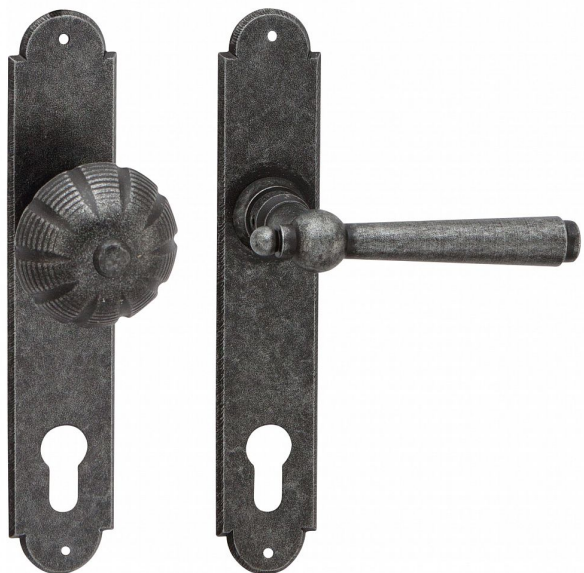

# HAMBURG štítové kovanie kované

» DVERNÉ KOVANIA » INTERIÉROVÉ » Štítové

Dodávateľské číslo	HA12016
Značka	COBRA
Kód produktu	MP03608-4325

Utečme od unifikovaných riešení, každý byt si zaslouží jedinečné riešenie. Kombinace oblíbeného rustikálného stylu s unikátnym povrchom surového kovu v kolekcii Black Line prináša krásne spojenie historie s hĺbkou doteku ohne ukrytého ve štítovom dvernom kovaní. Povrch má díky úprave galvanický černý pozink hedvábně matnou tmavou strukturu příjemnou na dotek. Rustikální štít podporuje kónický tvar kliky zdánlivě zasazený do kulaté hlavice, celek působí snad až historizujícím dojmem. Aby byl soulad v interiéru dokonalý, můžete zvolit i ochranné rozetové kování i okenní kování ve stejném designu

## Vlastnosti produktu:

Interiérové štítové kování

Rozteč: PZ 90 mm klika pravá/koule levá

Materiál: kovanné

Výstupky pro uchycení: NE

Systém uchycení: prošroubováním skrz dveře

Rozměry štítu: 221 mm

Šířka štítu: 41 mm

Délka rukojeti: 125 mm

Vratná pružina/mechanismus: NE

Součástí balení spojovací materiál pro uchycení dverního kování

Spojovací materiál pro tloušťku dveří 40-50 mm

Dostupnosť na hlavnom sklade: u dodávateľa  
Dostupné množstvo u dodávateľa: 8,00