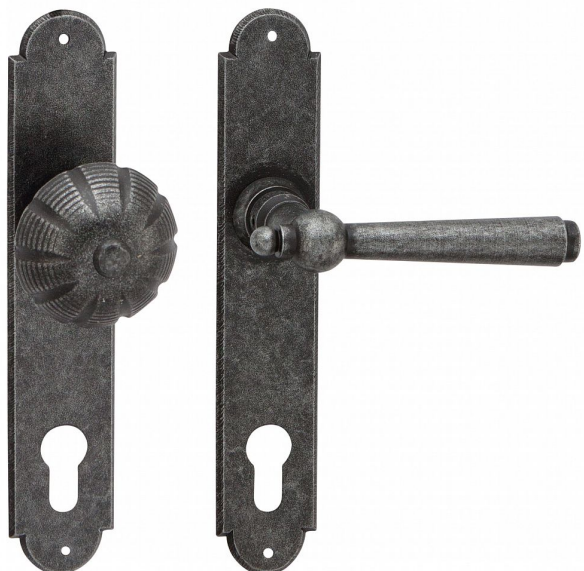

HAMBURG štítové kovanie kované

» DVERNÉ KOVANIA » INTERIÉROVÉ » Štítové

Dodávateľské číslo	HA12016
Značka	COBRA
Kód produktu	MP03608-4325

Utečme od unifikovaných riešení, každý byt si zasluží jedinečné riešenie. Kombinácia obľúbeného rustikálneho štýlu s unikátnym povrchom surového kovu v kolekcii Black Line prináša krásne spojenie histórie s hĺbkou doteku ohne ukrytého ve štítovom dvernom kovaní. Povrch má díky úprave galvanický čierny pozink hedvábne matnou tmavou štruktúrou príjemnou na dotek. Rustikálny štít podporuje kónický tvar kliky zdánlivo zasadený do kulaté hlavice, celek pôsobí snad až historizujúcim dojmem. Aby byl soulad v interiéru dokonalý, môžete zvolit i ochranné rozetové kovanie i okenní kovanie ve stejném designu

Vlastnosti produktu:

Interiérové štítové kovanie

Rozteč: PZ 90 mm klika pravá/koule levá

Materiál: kovanné

Výstupky pro uchycení: NE

Systém uchycení: prošroubováním skrz dveře

Rozměry štítu: 221 mm

Šířka štítu: 41 mm

Délka rukojeti: 125 mm

Vratná pružina/mechanismus: NE

Součástí balení spojovací materiál pro uchycení dverního kování

Spojovací materiál pro tloušťku dveří 40-50 mm

Dostupnosť na hlavnom sklade: u dodávateľa
Dostupné množstvo u dodávateľa: 8,00