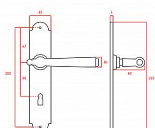

HAMBURG štítové kovanie kované

» DVERNÉ KOVANIA » INTERIÉROVÉ » Štítové

Dodávateľské číslo	HA12016
Značka	COBRA
Kód produktu	MP03608-4325

Utečme od unifikovaných riešení, každý byt si zasluží jedinečné riešenie. Kombinácia obľúbeného rustikálneho štýlu s unikátnym povrchom surového kovu v kolekcii Black Line prináša krásne spojenie histórie s hĺbkou doteku ohne ukrytého ve štítovom dvernom kovaní. Povrch má díky úprave galvanický čierny pozink hedvábne matnou tmavou štruktúrou príjemnou na dotek. Rustikálny štít podporuje kónický tvar kliky zdánlivo zasadený do kulaté hlavice, celek pôsobí snad až historizujúcim dojmem. Aby byl soulad v interiéru dokonalý, môžete zvolit i ochranné rozetové kovanie i okenní kovanie ve stejném designu

Vlastnosti produktu:

Interiérové štítové kovanie

Rozteč: PZ 90 mm klika pravá/koule levá

Materiál: kovanné

Výstupky pro uchycení: NE

Systém uchycení: prošroubováním skrz dveře

Rozměry štítu: 221 mm

Šířka štítu: 41 mm

Délka rukojeti: 125 mm

Vratná pružina/mechanismus: NE

Součástí balení spojovací materiál pro uchycení dverního kování

Spojovací materiál pro tloušťku dveří 40-50 mm

Dostupnosť na hlavnom sklade: u dodávateľa
Dostupné množstvo u dodávateľa: 8,00

Parametry

Značka	COBRA