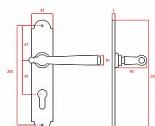

HAMBURG štítové kovanie kované

» DVERNÉ KOVANIA » INTERIÉROVÉ » Štítové

Dodávateľské číslo

HA12016

Značka

COBRA

Kód produktu

MP03608-4325

Utečme od unifikovaných riešení, každý byt si zasluží jedinečné riešenie. Kombinácia obľúbeného rustikálneho štýlu s unikátnym povrchom surového kovu v kolekcii Black Line prináša krásne spojenie histórie s hĺbkou doteku ohne ukrytého ve štítovom dvernom kovaní. Povrch má díky úprave galvanický čierny pozink hedvábne matnou tmavou štruktúrou príjemnou na dotek. Rustikálny štít podporuje kónický tvar kliky zdánlivo zasadený do kulaté hlavice, celek pôsobí snad až historizujúcim dojmem. Aby byl soulad v interiéru dokonalý, môžete zvolit i ochranné rozetové kovanie i okenní kovanie ve stejném designu

Vlastnosti produktu:

Interiérové štítové kovanie

Rozteč: PZ 90 mm klika pravá/koule levá

Materiál: kovanné

Výstupky pro uchycení: NE

Systém uchycení: prošroubováním skrz dveře

Rozměry štítu: 221 mm

Šířka štítu: 41 mm

Délka rukojeti: 125 mm

Vratná pružina/mechanismus: NE

Součástí balení spojovací materiál pro uchycení dverního kování

Spojovací materiál pro tloušťku dveří 40-50 mm

Dostupnosť na hlavnom sklade:

u dodávateľa

Dostupné množstvo u dodávateľa:

8,00

Parametry

Značka

COBRA