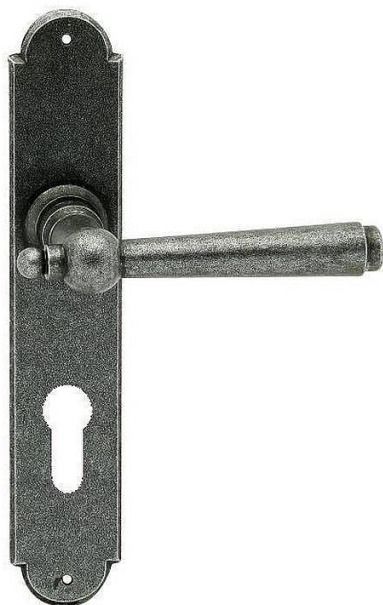

HAMBURG vložka 72 kované čierne

» DVERNÉ KOVANIA » INTERIÉROVÉ » Štítové

Dodávateľské číslo	HA120264
EAN	8590370928582
Značka	COBRA
Kód produktu	03608-4340

Utečme od unifikovaných riešení, každý byt si zasluží jedinečné riešenie. Kombinácia obľúbeného rustikálneho štýlu s unikátnym povrchom surového kovu v kolekcii Black Line prináša krásne spojenie histórie s hĺbkou doteku ohne ukrytého vo štítovom dvernom kovaní. Povrch má díky úprave galvanický čierny pozink hedvábně matnou tmavou štruktúrou príjemnou na dotek. Rustikálny štít podporuje kónický tvar kliky zdánlivě zasazený do kulaté hlavice, celek působí snad až historizujícím dojmem. Aby byl soulad v interiéru dokonalý, můžete zvolit i ochranné rozetové kování i okenní kování ve stejném designu

Vlastnosti produktu:

Interiérové štítové kování

Rozteč: PZ 72 mm

Materiál: kované

Výstupky pro uchycení: NE

Systém uchycení: vruty

Rozměry štítu: 221 mm

Šířka štítu: 41 mm

Délka rukojeti: 125 mm

Vratná pružina/mechanismus: NE

Součástí balení spojovací materiál pro uchycení dverního kování

Spojovací materiál pro tloušťku dveří 40-50 mm

Dostupnosť na hlavnom sklade: u dodávateľa
Dostupné množstvo u dodávateľa: 1,00 sd

Parametry

Značka	COBRA
Farba	Černá
Rozteč	72