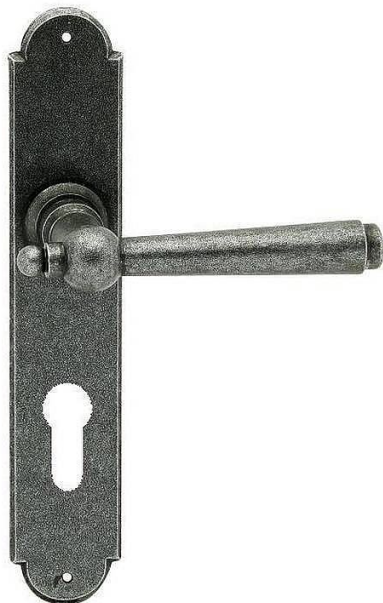

HAMBURG vložka 72 kované čierne

» DVERNÉ KOVANIA » INTERIÉROVÉ » Štítové

Dodávateľské číslo	HA120264
EAN	8590370928582
Značka	COBRA
Kód produktu	03608-4340

Utečme od unifikovaných riešení, každý byt si zasluží jedinečné riešenie. Kombinácia obľúbeného rustikálneho štýlu s unikátnym povrchom surového kovu v kolekcii Black Line prináša krásne spojenie histórie s hĺbkou doteku ohne ukrytého vo štítovom dvernom kovaní. Povrch má díky úprave galvanický čierny pozink hedvábne matnou tmavou štruktúrou príjemnou na dotek. Rustikálny štít podporuje kónický tvar kliky zdánlivo zasadený do kulatého hlavice, celek pôsobí snád až historizujúcim dojmom. Aby bol súlad v interiéri dokonalý, môžete zvoliť i ochranné rozetové kovaní i okenné kovaní ve stejném designu

Vlastnosti produktu:

Interiérové štítové kovaní

Rozteč: PZ 72 mm

Materiál: kované

Výstupky pro uchycení: NE

Systém uchycení: vruty

Rozměry štítu: 221 mm

Šířka štítu: 41 mm

Délka rukojeti: 125 mm

Vratná pružina/mechanismus: NE

Součástí balení spojovací materiál pro uchycení dverního kovaní

Spojovací materiál pro tloušťku dveří 40-50 mm

Dostupnosť na hlavnom sklade: u dodávateľa
Dostupné množstvo u dodávateľa: 1,00 sd

Parametry

Značka	COBRA
Farba	Černá
Rozteč	72