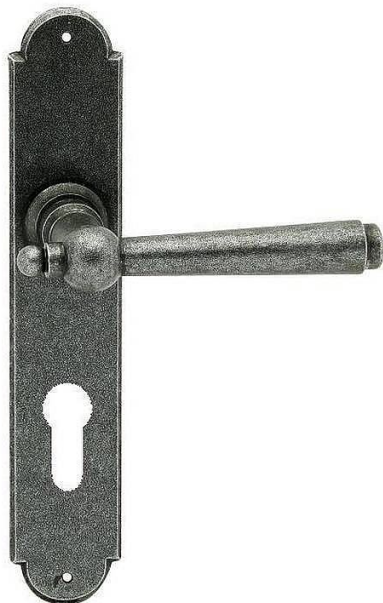

# HAMBURG vložka 90 kované čierne

» DVERNÉ KOVANIA » INTERIÉROVÉ » Štítové

Dodávateľské číslo	HA12026
EAN	8590370931452
Značka	COBRA
Kód produktu	03608-4335

Utečme od unifikovaných riešení, každý byt si zasluží jedinečné riešenie. Kombinácia obľúbeného rustikálneho štýlu s unikátnym povrchom surového kovu v kolekcii Black Line prináša krásne spojenie histórie s hĺbkou dotyku ohne ukrytého vo štítovom dvernom kovaní. Povrch má díky úprave galvanický čierny pozink hedvábne matnou tmavou štruktúrou príjemnou na dotek. Rustikálny štít podporuje kónický tvar kliky zdánlivo zasazený do kulatého hlavice, celek pôsobí snád až historizujúcim dojmom. Aby bol súlad v interiéri dokonalejší, môžete zvoliť i ochranné rozetové kovaní i okenné kovaní ve stejném designu

## Vlastnosti produktu:

Interiérové štítové kovaní

Rozteč: PZ 90 mm

Materiál: kované

Výstupky pro uchycení: NE

Systém uchycení: prošroubováním skrz dveře

Rozměry štítu: 221 mm

Šířka štítu: 41 mm

Délka rukojeti: 125 mm

Vratná pružina/mechanismus: NE

Součástí balení spojovací materiál pro uchycení dverného kovaní

Spojovací materiál pro tloušťku dveří 40-50 mm

Dostupnosť na hlavnom sklade: u dodávateľa  
Dostupné množstvo u dodávateľa: 1,00 sd

## Parametry

Značka	COBRA
Farba	Černá
Rozteč	90