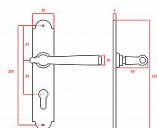

# HAMBURG vložka 90 kované čierne

» DVERNÉ KOVANIA » INTERIÉROVÉ » Štítové

Dodávateľské číslo	HA12026
EAN	8590370931452
Značka	COBRA
Kód produktu	03608-4335

Utečme od unifikovaných riešení, každý byt si zasluží jedinečné riešenie. Kombinácia obľúbeného rustikálneho štýlu s unikátnym povrchom surového kovu v kolekcii Black Line prináša krásne spojenie histórie s hĺbkou dotyku ohne ukrytého vo štítovom dvernom kovaní. Povrch má díky úprave galvanický čierny pozink hedvábne matnou tmavou štruktúrou príjemnou na dotek. Rustikálny štít podporuje kónický tvar kliky zdánlivo zasadený do kulatého hlavice, celek pôsobí snád až historizujúcim dojmom. Aby bol súlad v interiéru dokonalý, môžete zvoliť i ochranné rozetové kovaní i okenné kovaní ve stejném designu

## Vlastnosti produktu:

Interiérové štítové kovaní

Rozteč: PZ 90 mm

Materiál: kovanné

Výstupky pro uchycení: NE

Systém uchycení: prošroubováním skrz dveře

Rozměry štítu: 221 mm

Šířka štítu: 41 mm

Délka rukojeti: 125 mm

Vratná pružina/mechanismus: NE

Součástí balení spojovací materiál pro uchycení dverního kovaní

Spojovací materiál pro tloušťku dveří 40-50 mm

Dostupnosť na hlavnom sklade: u dodávateľa  
Dostupné množstvo u dodávateľa: 1,00 sd