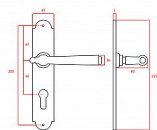

HAMBURG vložka 90 kované čierne

» DVERNÉ KOVANIA » INTERIÉROVÉ » Štítové

Dodávateľské číslo	HA12026
EAN	8590370931452
Značka	COBRA
Kód produktu	03608-4335

Utečme od unifikovaných riešení, každý byt si zasluží jedinečné riešenie. Kombinácia obľúbeného rustikálneho štýlu s unikátnym povrchom surového kovu v kolekcii Black Line prináša krásne spojenie histórie s hĺbkou dotyku ohne ukrytého vo štítovom dvernom kovaní. Povrch má díky úpravě galvanický čierny pozink hedvábně matnou tmavou strukturu příjemnou na dotek. Rustikální štít podporuje kónický tvar kliky zdánlivě zasazený do kulaté hlavice, celek působí snad až historizujícím dojmem. Aby byl soulad v interiéru dokonalý, můžete zvolit i ochranné rozetové kování i okenní kování ve stejném designu

Vlastnosti produktu:

Interiérové štítové kování

Rozteč: PZ 90 mm

Materiál: kované

Výstupky pro uchycení: NE

Systém uchycení: prošroubováním skrz dveře

Rozměry štítu: 221 mm

Šířka štítu: 41 mm

Délka rukojeti: 125 mm

Vratná pružina/mechanismus: NE

Součástí balení spojovací materiál pro uchycení dverního kování

Spojovací materiál pro tloušťku dveří 40-50 mm

Dostupnosť na hlavnom sklade: u dodávateľa
Dostupné množstvo u dodávateľa: 1,00 sd

Parametry

Značka	COBRA
Farba	Černá
Rozteč	90