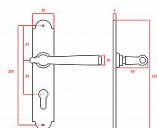

HAMBURG vložka 90 kované čierne

» DVERNÉ KOVANIA » INTERIÉROVÉ » Štítové

Dodávateľské číslo	HA12026
EAN	8590370931452
Značka	COBRA
Kód produktu	03608-4335

Utečme od unifikovaných riešení, každý byt si zasluží jedinečné riešenie. Kombinácia obľúbeného rustikálneho štýlu s unikátnym povrchom surového kovu v kolekcii Black Line prináša krásne spojenie histórie s hĺbkou dotyku ohne ukrytého vo štítovom dvernom kovaní. Povrch má díky úpravě galvanický čierny pozink hedvábně matnou tmavou struktúrou príjemnou na dotek. Rustikální štít podporuje kónický tvar kliky zdánlivě zasazený do kulaté hlavice, celek působí snad až historizujícím dojmem. Aby byl soulad v interiéru dokonalý, můžete zvolit i ochranné rozetové kování i okenní kování ve stejném designu

Vlastnosti produktu:

Interiérové štítové kování

Rozteč: PZ 90 mm

Materiál: kované

Výstupky pro uchycení: NE

Systém uchycení: prošroubováním skrz dveře

Rozměry štítu: 221 mm

Šířka štítu: 41 mm

Délka rukojeti: 125 mm

Vratná pružina/mechanismus: NE

Součástí balení spojovací materiál pro uchycení dverního kování

Spojovací materiál pro tloušťku dveří 40-50 mm

Dostupnosť na hlavnom sklade: u dodávateľa
Dostupné množstvo u dodávateľa: 1,00 sd