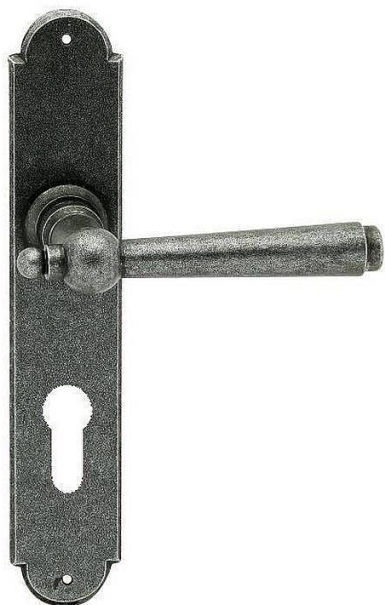

# HAMBURG vložka 90 kované čierne

» DVERNÉ KOVANIA » INTERIÉROVÉ » Štítové

Dodávateľské číslo	HA12026
EAN	8590370931452
Značka	COBRA
Kód produktu	03608-4335

Utečme od unifikovaných riešení, každý byt si zasluží jedinečné riešenie. Kombinácia obľúbeného rustikálneho štýlu s unikátnym povrchom surového kovu v kolekcii Black Line prináša krásne spojenie histórie s hĺbkou dotyku ohne ukrytého vo štítovom dvernom kovaní. Povrch má díky úprave galvanický čierny pozink hedvábne matnou tmavou štruktúrou príjemnou na dotek. Rustikálny štít podporuje kónický tvar kliky zdánlivo zasadený do kulatého hlavice, celek pôsobí snád až historizujúcim dojmom. Aby bol súlad v interiéru dokonalý, môžete zvoliť i ochranné rozetové kovaní i okenné kovaní ve stejném designu

## Vlastnosti produktu:

Interiérové štítové kovaní

Rozteč: PZ 90 mm

Materiál: kovanné

Výstupky pro uchycení: NE

Systém uchycení: prošroubováním skrz dveře

Rozměry štítu: 221 mm

Šířka štítu: 41 mm

Délka rukojeti: 125 mm

Vratná pružina/mechanismus: NE

Součástí balení spojovací materiál pro uchycení dverního kovaní

Spojovací materiál pro tloušťku dveří 40-50 mm

Dostupnosť na hlavnom sklade: u dodávateľa  
Dostupné množstvo u dodávateľa: 1,00 sd

## Parametry

Značka	COBRA
Farba	Černá
Rozteč	90