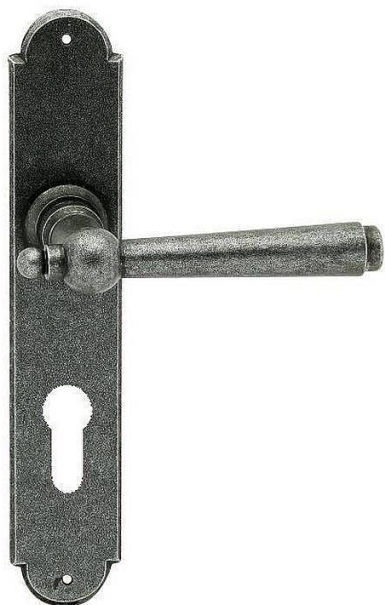

HAMBURG vložka 90 kované čierne

» DVERNÉ KOVANIA » INTERIÉROVÉ » Štítové

Dodávateľské číslo	HA12026
EAN	8590370931452
Značka	COBRA
Kód produktu	03608-4335

Utečme od unifikovaných riešení, každý byt si zasluží jedinečné riešenie. Kombinácia obľúbeného rustikálneho štýlu s unikátnym povrchom surového kovu v kolekcii Black Line prináša krásne spojenie histórie s hĺbkou dotyku ohne ukrytého vo štítovom dvernom kovaní. Povrch má díky úpravě galvanický čierny pozink hedvábně matnou tmavou struktúrou príjemnou na dotek. Rustikální štít podporuje kónický tvar kliky zdánlivě zasazený do kulaté hlavice, celek působí snad až historizujícím dojmem. Aby byl soulad v interiéru dokonalý, můžete zvolit i ochranné rozetové kování i okenní kování ve stejném designu

Vlastnosti produktu:

Interiérové štítové kování

Rozteč: PZ 90 mm

Materiál: kované

Výstupky pro uchycení: NE

Systém uchycení: prošroubováním skrz dveře

Rozměry štítu: 221 mm

Šířka štítu: 41 mm

Délka rukojeti: 125 mm

Vratná pružina/mechanismus: NE

Součástí balení spojovací materiál pro uchycení dverního kování

Spojovací materiál pro tloušťku dveří 40-50 mm

Dostupnosť na hlavnom sklade: u dodávateľa
Dostupné množstvo u dodávateľa: 1,00 sd

Parametry

Značka	COBRA
Farba	Černá
Rozteč	90