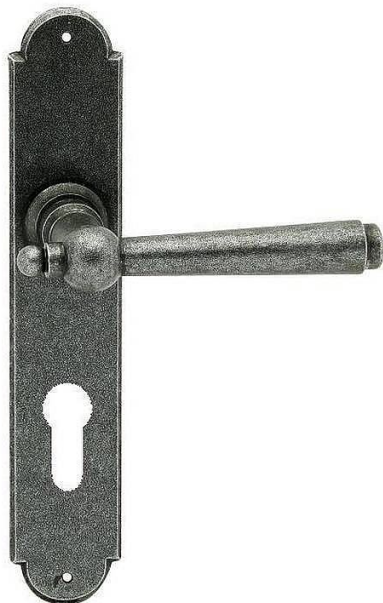

HAMBURG vložka 90 kované čierne

» DVERNÉ KOVANIA » INTERIÉROVÉ » Štítové

Dodávateľské číslo	HA12026
EAN	8590370931452
Značka	COBRA
Kód produktu	03608-4335

Utečme od unifikovaných riešení, každý byt si zasluží jedinečné riešenie. Kombinácia obľúbeného rustikálneho štýlu s unikátnym povrchom surového kovu v kolekcii Black Line prináša krásne spojenie histórie s hĺbkou dotyku ohne ukrytého vo štítovom dvernom kovaní. Povrch má díky úpravě galvanický čierny pozink hedvábně matnou tmavou strukturu příjemnou na dotek. Rustikální štít podporuje kónický tvar kliky zdánlivě zasazený do kulaté hlavice, celek působí snad až historizujícím dojmem. Aby byl soulad v interiéru dokonalý, můžete zvolit i ochranné rozetové kování i okenní kování ve stejném designu

Vlastnosti produktu:

Interiérové štítové kování

Rozteč: PZ 90 mm

Materiál: kované

Výstupky pro uchycení: NE

Systém uchycení: prošroubováním skrz dveře

Rozměry štítu: 221 mm

Šířka štítu: 41 mm

Délka rukojeti: 125 mm

Vratná pružina/mechanismus: NE

Součástí balení spojovací materiál pro uchycení dverního kování

Spojovací materiál pro tloušťku dveří 40-50 mm

Dostupnosť na hlavnom sklade: u dodávateľa
Dostupné množstvo u dodávateľa: 1,00 sd

Parametry

Značka	COBRA
Farba	Černá
Rozteč	90