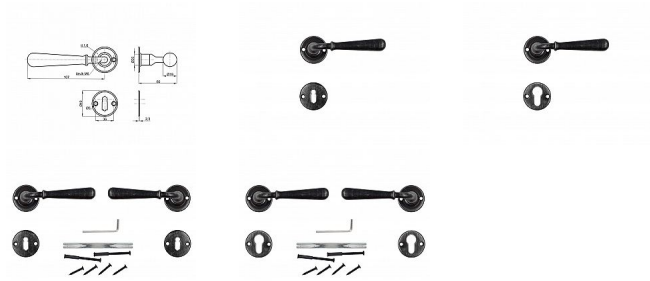

HERMÍNA-R rozetové kovanie

» DVERNÉ KOVANIA » INTERIÉROVÉ » Rozetové okrúhle

Kód produktu

MP04050-5615

rustikální interiérové rozetové kování

Dostupnosť na hlavnom sklade: u dodávateľa
Dostupné množstvo u dodávateľa: momentálne nedostupné