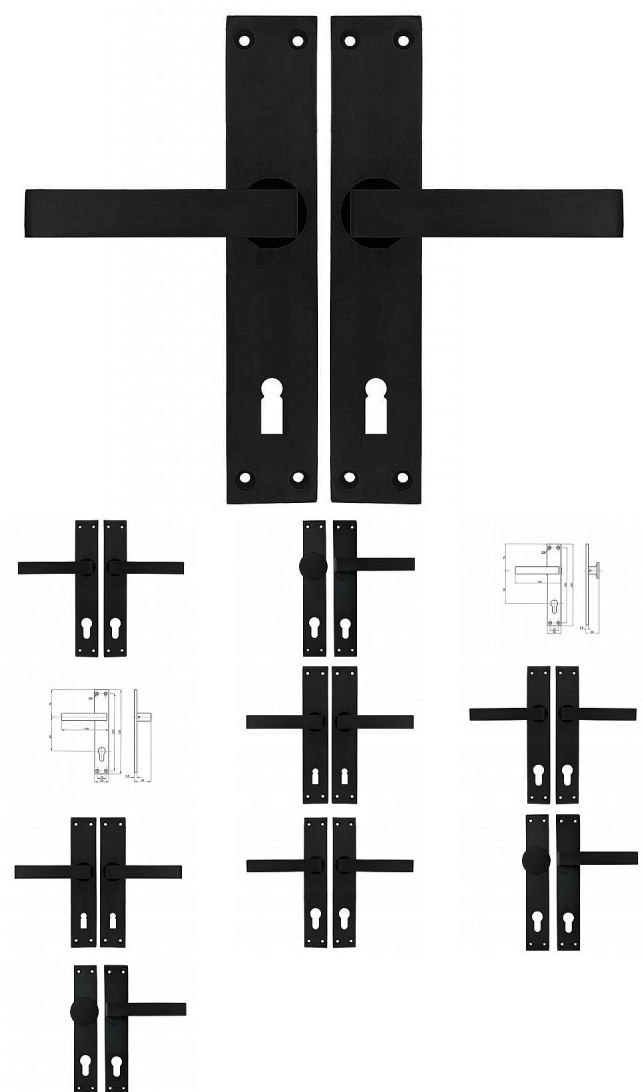

Hliníkové štítové kovanie čierna mat

» DVERNÉ KOVANIA » INTERIÉROVÉ » Štítové

Kód produktu

MP03000-0172

Balení

1 Ks

hliníkové kování v barvě černá mat

Dostupnosť na hlavnom sklade: