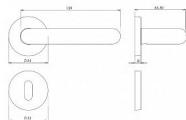

# HOLAR delené kovanie biele H 01 DK

» DVERNÉ KOVANIA » INTERIÉROVÉ » Rozetové okrúhle

|                    |               |
|--------------------|---------------|
| Dodávateľské číslo | Y400000001001 |
| Kód produktu       | 06100-0010    |
| Balení             | 1 Ks          |

Dveřní klika s kulatou rozetou H 01 s moderním a nadčasovým designem vhodná k instalaci spíše do interiéru, lze ji však také použít v exteriéru. Je vyrobená z vysoce odolných plastů PA 6 a ABS, díky kterým je dosaženo dlouhé životnosti. Procesem obarvení hmoty přímo při výrobě je dosaženo hygienické nezávadnosti a odolnosti vůči povětrnostním vlivům a ztrátě barvy.