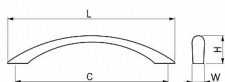

HOLUBA 96 Ni/Mat

» PRE TRUHLÁROV » ÚCHYTKY, RUKOVĀTE, MUŠLE » ÚCHYTKY

kód	rozteč (C)	délka (L)	výška (H)	šířka (W)	povrch
063143	96	125	22	11	Ni-sat
063153	128	160	23	13	Ni-sat

Dodávatelské číslo	063143
EAN	8590531631436
Kód produktu	04100-1530
Balení	1 Ks

Jednodílná celokovová úchytka, ze slitiny zinku galvanicky pokovená,
balená včetně šroubků M4 pro uchycení.
Rozměry: r.96 d.125 š.12 v.23 mm

Dostupnost na hlavním sklade: u dodávatele

Parametry

Farba	Satén nikl, stříbrná
Rozteč	96