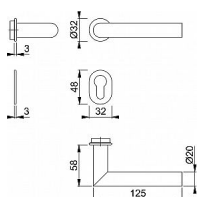

HOPPE AMSTERDAM E1400Z/868P/869PS-SK na klíč minimalistické kování

» DVERNÉ KOVANIA » INTERIÉROVÉ » Rozetové profilové

Dodávateľské číslo	E1400Z/868P/869P
Značka	HOPPE
Kód produktu	F0000-0115
Balení	1 Ks

Sada nerezových vnitřních klik
zmenšená rozeta
profilová cylindrická vložka, zámek do zárubně nebo WC
černá povchová úprava

Informace o produktu "HOPPE Kompaktní klika
Amsterdam E1400Z/868P/869PS-SK"

Tato kompaktní klika pro vnitřní dveře je vyrobena z nerezové oceli. Vyznačuje se extrémně minimalistickým designem rozet. Rozeta kliky má průměr pouhých 32 mm, zatímco rozeta na klíč měří pouhých 48 x 32 mm. Obě mají tloušťku pouze 3 mm.

Spodní rozeta pro klíč/vložku je samolepicí, takže není potřeba šroubovat.

Sada splňuje kategorii použití 3 (DIN EN 1906) a nabízí velmi vysokou odolnost proti korozi (třída 4 / EN 1670). Rychloupínací čtyřhran Hoppe zajišťuje snadnou instalaci. Sadu lze použít pro tloušťky dveří 37–42 mm. Součástí dodávky je také redukční pouzdro pro 8,5mm pro rakouskou normu ÖNORM.

Rychloupínací čtyřhran HOPPE

Jádro technologie spočívá v upínacím mechanismu v otvoru kliky. Tento mechanismus zajišťuje plnou čtyřhrannou vřetenovou část kliky, která je následně trvale upnuta. Díky plné čtyřhranné vřetenové části lze pro přenos krouticího momentu využít celý čtvercový průřez. Tím se eliminuje potřeba dalších imbusových šroubů nebo příčných kolíků, což umožňuje montáž bez použití nářadí!

tato klika je poslední skladem, lze doobjednat další, ašvak za aktuální cenu - na dotaz

Dostupnost na hlavním sklade:

skladom