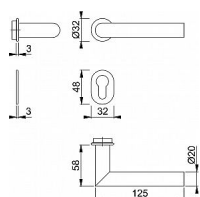

HOPPE AMSTERDAM E1400Z/868P/869PS-SK na klíč minimalistické kování

» DVERNÉ KOVANIA » INTERIÉROVÉ » Rozetové profilové

Dodávateľské číslo	E1400Z/868P/869P
Značka	HOPPE
Kód produktu	F0000-0115
Balení	1 Ks

Sada nerezových vnitřních klik
zmenšená rozeta
profilová cylindrická vložka, zámek do zárubně nebo WC
černá povrchová úprava

Informace o produktu "HOPPE Kompaktní klika
Amsterdam E1400Z/868P/869PS-SK"

Tato kompaktní klika pro vnitřní dveře je vyrobena z nerezové oceli. Vyznačuje se extrémně minimalistickým designem rozet. Rozeta kliky má průměr pouhých 32 mm, zatímco rozeta na klíč měří pouhých 48 x 32 mm. Obě mají tloušťku pouze 3 mm.

Spodní rozeta pro klíč/vložku je samolepicí, takže není potřeba šroubovat.

Sada splňuje kategorii použití 3 (DIN EN 1906) a nabízí velmi vysokou odolnost proti korozi (třída 4 / EN 1670). Rychloupínací čtyřhran Hoppe zajišťuje snadnou instalaci. Sadu lze použít pro tloušťky dveří 37–42 mm. Součástí dodávky je také redukční pouzdro pro 8,5mm pro rakouskou normu ÖNORM.

Rychloupínací čtyřhran HOPPE

Jádro technologie spočívá v upínacím mechanismu v otvoru kliky. Tento mechanismus zajišťuje plnou čtyřhrannou vřetenovou část kliky, která je následně trvale upnuta. Díky plné čtyřhranné vřetenové části lze pro přenos krouticího momentu využít celý čtvercový průřez. Tím se eliminuje potřeba dalších imbusových šroubů nebo příčných kolíků, což umožňuje montáž bez použití náradí!

tato klika je poslední skladem, lze doobjednat další, ašvak za aktuální cenu - na dotaz

Dostupnost na hlavním sklade:

skladom