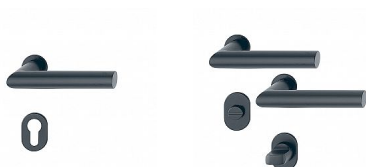

HOPPE AMSTERDAM E1400Z/868P/869PS-SK na klíč minimalistické kování

» DVERNÉ KOVANIA » INTERIÉROVÉ » Rozetové profilové

Dodávateľské číslo	E1400Z/868P/869P
Značka	HOPPE
Kód produktu	F0000-0115
Balení	1 Ks

Sada nerezových vnitřních klik
zmenšená rozeta
profilová cylindrická vložka, zámek do zárubně nebo WC
černá povrchová úprava

Informace o produktu "HOPPE Kompaktní klika
Amsterdam E1400Z/868P/869PS-SK"

Tato kompaktní klika pro vnitřní dveře je vyrobena z nerezové oceli. Vyznačuje se extrémně minimalistickým designem rozet. Rozeta kliky má průměr pouhých 32 mm, zatímco rozeta na klíč měří pouhých 48 x 32 mm. Obě mají tloušťku pouze 3 mm.

Spodní rozeta pro klíč/vložku je samolepicí, takže není potřeba šroubovat.

Sada splňuje kategorii použití 3 (DIN EN 1906) a nabízí velmi vysokou odolnost proti korozi (třída 4 / EN 1670). Rychloupínací čtyřhran Hoppe zajišťuje snadnou instalaci. Sadu lze použít pro tloušťky dveří 37–42 mm. Součástí dodávky je také redukční pouzdro pro 8,5mm pro rakouskou normu ÖNORM.

Rychloupínací čtyřhran HOPPE

Jádro technologie spočívá v upínacím mechanismu v otvoru kliky. Tento mechanismus zajišťuje plnou čtyřhrannou vřetenovou část kliky, která je následně trvale upnuta. Díky plné čtyřhranné vřetenové části lze pro přenos krouticího momentu využít celý čtvercový průřez. Tím se eliminuje potřeba dalších imbusových šroubů nebo příčných kolíků, což umožňuje montáž bez použití náradí!

tato klika je poslední skladem, lze doobjednat další, ašvak za aktuální cenu - na dotaz

Dostupnost na hlavním sklade:

skladom