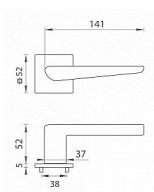

HR 4154Q 5S WC TITAN

» DVERNÉ KOVANIA » INTERIÉROVÉ » Rozetové hranaté

EAN 8584138420722

Značka MP

Kód produktu 03751-1862

Rozetová klika na interiérové dvere s hranatou rozetou je vyrobená z materiálu vysokej kvality - zamak a je povrchovo upravená. Rozeta má rozmery 52 mm x 52 mm a tloušťku pouze 5 mm. Minimalistický design rozety s vysokou stabilitou kliky na dverách pôsobí jemne, a tým ponecháva priestor pre vyniknutie designu samotnej kliky. Patentovaná TUPAI mechanika s nylonovo-kovovou podložkou s výstupky - kliknutím usnadňuje montáž krytky rozety a zaisťuje stabilnú upevnenie bez možnosti samovoľného pohybu krytky. Pri demontáži stačí jednoducho zasunout kľúč na demontáž rozety a mírnym ťahom ji bez poškodenia vyloupnout. Vratný mechanizmus a krytka jsou upevněny na samotnou kliku, čímž zvyšují pevnost a funkčnost kování. Vlastnosti kliky pro TUPAI 5S LINE: • minimalistický design rozety (tloušťka rozety pouze 5 mm) • vysoká stabilita a pevnost kliky • vratný mechanismus - součást kliky a krytky rozety • dlouhodobá životnost • jednoduchá montáž • 5 - letá záruka na funkčnost mechaniky • komponenty a náhradní díly skladem