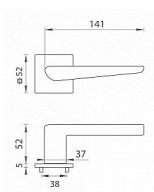

# HR 4154Q 5S WC TITAN

» DVERNÉ KOVANIA » INTERIÉROVÉ » Rozetové hranaté

EAN 8584138420722

Značka MP

Kód produktu 03751-1862

Rozetová klika na interiérové dvere s hranatou rozetou je vyrobená z materiálu vysokej kvality - zamak a je povrchovo upravená. Rozeta má rozmery 52 mm x 52 mm a tloušťku pouze 5 mm. Minimalistický design rozety s vysokou stabilitou kliky na dverách pôsobí jemne, a tým ponecháva priestor pre vyniknutie designu samotnej kliky. Patentovaná TUPAI mechanika s nylonovo-kovovou podložkou s výstupky - kliknutím usnadňuje montáž krytky rozety a zaisťuje stabilnú upevnenie bez možnosti samovoľného pohybu krytky. Pri demontáži stačí jednoducho zasunout kľúč na demontáž rozety a mírnym tahom ji bez poškodení vyloupnout. Vratný mechanizmus a krytka jsou upevněny na samotnou kliku, čímž zvyšují pevnost a funkčnost kování. Vlastnosti kliky pro TUPAI 5S LINE: • minimalistický design rozety (tloušťka rozety pouze 5 mm) • vysoká stabilita a pevnost kliky • vratný mechanismus - součást kliky a krytky rozety • dlouhodobá životnost • jednoduchá montáž • 5 - letá záruka na funkčnost mechaniky • komponenty a náhradní díly skladem

## Parametry

Značka MP

Farba Nerez mat, F9 imitace nerez