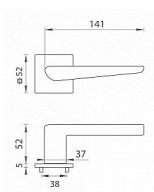

# HR 4154Q 5S WC TITAN

» DVERNÉ KOVANIA » INTERIÉROVÉ » Rozetové hranaté

EAN 8584138420722

Značka MP

Kód produktu 03751-1862

Rozetová klika na interiérové dveře s hranatou rozetou je vyrobena z materiálů vysoké kvality - zamak a je povrchově upravena. Rozeta má rozměry 52 mm x 52 mm a tloušťku pouze 5 mm. Minimalistický design rozety s vysokou stabilitou kliky na dveřích působí jemně, a tím ponechává prostor pro vyniknutí designu samotné kliky. Patentovaná TUPAI mechanika s nylonovo-kovovou podložkou s výstupky - kliknutím usnadňuje montáž krytky rozety a zajišťuje stabilní upevnění bez možnosti samovolného pohybu krytky. Při demontáži stačí jednoduše zasunout klíč na demontáž rozety a mírným tahem ji bez poškození vyloupnout. Vratný mechanismus a krytka jsou upevněny na samotnou kliku, čímž zvyšují pevnost a funkčnost kování. Vlastnosti kliky pro TUPAI 5S LINE: • minimalistický design rozety (tloušťka rozety pouze 5 mm) • vysoká stabilita a pevnost kliky • vratný mechanismus - součást kliky a krytky rozety • dlouhodobá životnost • jednoduchá montáž • 5 - letá záruka na funkčnost mechaniky • komponenty a náhradní díly skladem

## Parametry

Značka MP

Farba Nerez mat, F9 imitace nerez