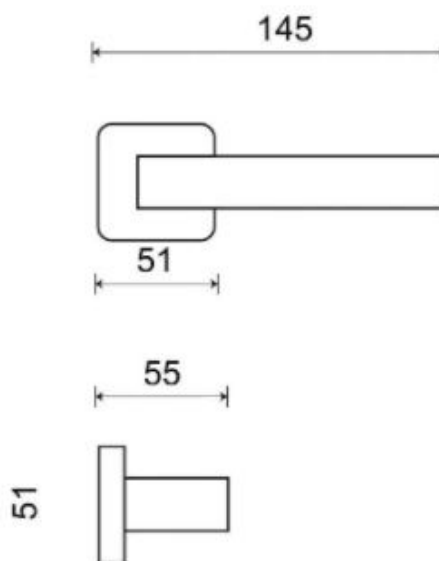

ICE P1540 HR BB/CM

» DVERNÉ KOVANIA » INTERIÉROVÉ » Rozetové hranaté

Dodávateľské číslo	HS129789
Značka	TWIN
Kód produktu	03801-0385

Povrch:
CM - černý mat
NI-MAT - nikel matný

Provedení:
BB - na obyčejný klíč
PZ - na cylindrickou vložku (např. FAB)
WC - s WC kličkou

Ledově přesný - to je model Ice. Přesné hrany s lehce zaobleným krčkem tvoří univerzální tvar vhodný do každé místnosti.

Vhodný do prostor s vysokou frekvencí používání veřejností (byty, obytné domy, kanceláře, ...)

Frekvence používání až 200 000 cyklů.

[produktový list](#)

[prohlášení o shodě](#)
(vysvětlení klasifikační tabulky)

Rozměry:

ICE P1540 HR BB/CM

» DVERNÉ KOVANIA » INTERIÉROVÉ » Rozetové hranaté

Dostupnosť na hlavnom sklade:
Dostupné množstvo u dodávateľa:

u dodávateľa
171,00 sd

ICE P1540 HR BB/CM

» DVERNÉ KOVANIA » INTERIÉROVÉ » Rozetové hranaté

Parametry

Značka	TWIN
Farba	Černá
