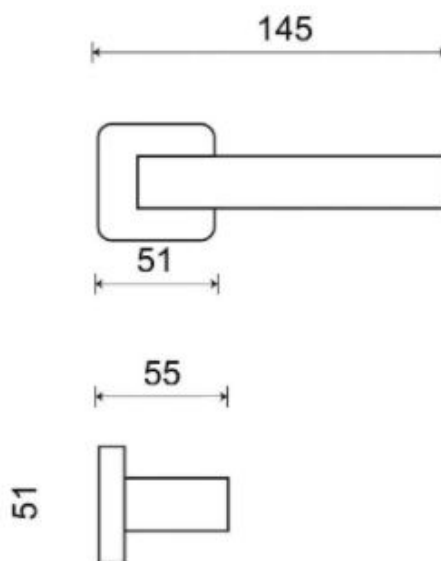

ICE P1540 HR BB/CM

» DVERNÉ KOVANIA » INTERIÉROVÉ » Rozetové hranaté

Dodávateľské číslo	HS129789
Značka	TWIN
Kód produktu	03801-0385

Povrch:
CM - čierny mat
NI-MAT - nikel matný

Provedení:
BB - na obyčejný kľúč
PZ - na cylindrickou vložku (např. FAB)
WC - s WC kľičkou

Ledově přesný - to je model Ice. Přesné hrany s lehce zaobleným krčkem tvoří univerzální tvar vhodný do každé místnosti.

Vhodný do prostor s vysokou frekvencí používání veřejností (byty, obytné domy, kanceláře, ...)

Frekvence používání až 200 000 cyklů.

[produktový list](#)

[prohlášení o shodě](#)
(vysvětlení klasifikační tabulky)

Rozměry: