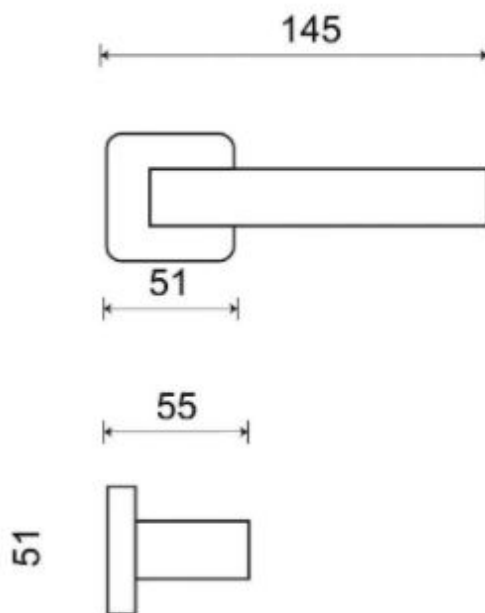

Dostupnosť na hlavnom sklade:

u dodávateľa

Dostupné množstvo u dodávateľa:

183,00 sd