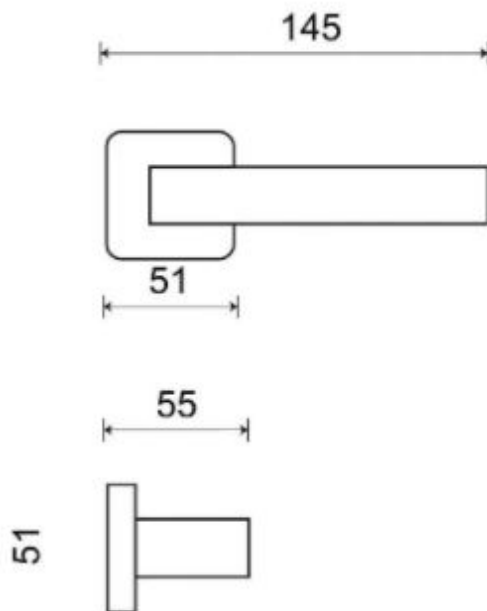

Dostupnosť na hlavnom sklade:

u dodávateľa

Dostupné množstvo u dodávateľa:

183,00 sd