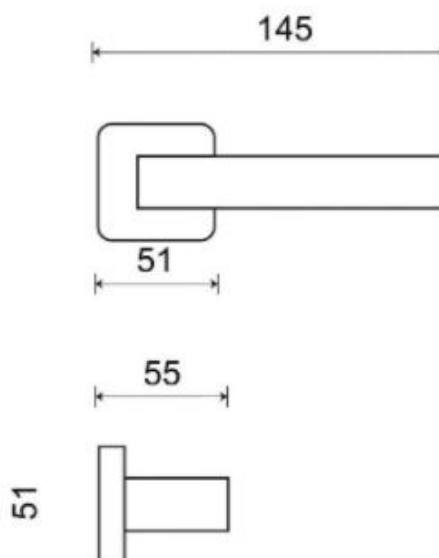

Dodávateľské číslo	HS126430
Značka	TWIN
Kód produktu	03801-0390

Povrch:
CM - černý mat
NI-MAT - nikel matný

Provedení:
BB - na obyčejný klíč
PZ - na cylindrickou vložku (např. FAB)
WC - s WC kličkou

Ledově přesný - to je model Ice. Přesné hrany s lehce zaobleným krčkem tvoří univerzální tvar vhodný do každé místnosti.

Vhodný do prostor s vysokou frekvencí používání veřejností (byty, obytné domy, kanceláře, ...)

Frekvence používání až 200 000 cyklů.

[produktový list](#)

[prohlášení o shodě](#)
(vysvětlení klasifikační tabulky)

Rozměry: