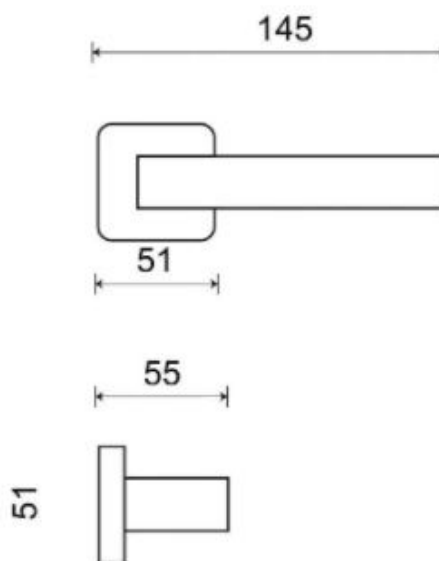

Dodávateľské číslo	HS126430
Značka	TWIN
Kód produktu	03801-0390

Povrch:
CM - čierny mat
NI-MAT - nikel matný

Provedení:
BB - na obyčejný kľúč
PZ - na cylindrickou vložku (např. FAB)
WC - s WC kľičkou

Ledově přesný - to je model Ice. Přesné hrany s lehce zaobleným krčkem tvoří univerzální tvar vhodný do každé místnosti.

Vhodný do prostor s vysokou frekvencí používání veřejností (byty, obytné domy, kanceláře, ...)

Frekvence používání až 200 000 cyklů.

[produktový list](#)

[prohlášení o shodě](#)
(vysvětlení klasifikační tabulky)

Rozměry: