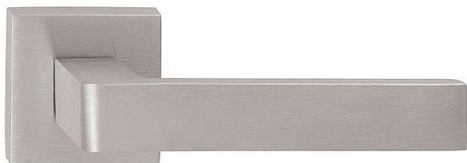

ICE P1540 HR BB/NI-MAT

» DVERNÉ KOVANIA » INTERIÉROVÉ » Rozetové hranaté

| | |
|--------------------|------------|
| Dodávateľské číslo | HS126430 |
| Značka | TWIN |
| Kód produktu | 03801-0390 |

Povrch:
CM - černý mat
NI-MAT - nikel matný

Provedení:
BB - na obyčejný klíč
PZ - na cylindrickou vložku (např. FAB)
WC - s WC kličkou

Ledově přesný - to je model Ice. Přesné hrany s lehce zaobleným krčkem tvoří univerzální tvar vhodný do každé místnosti.

Parametry

| | |
|--------|-----------------------|
| Značka | TWIN |
| Farba | Satén nikel, stříbrná |
