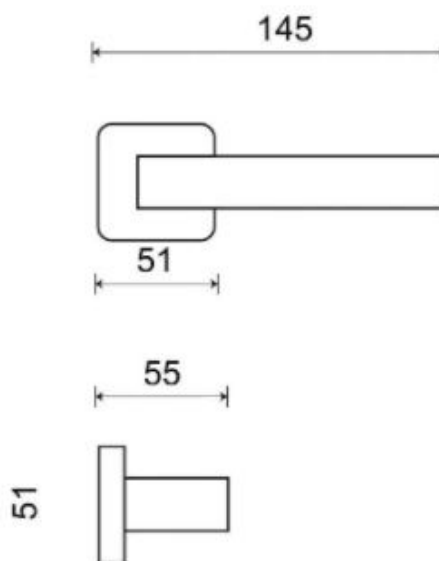

ICE P1540 HR BB/NI-MAT

» DVERNÉ KOVANIA » INTERIÉROVÉ » Rozetové hranaté

Dodávateľské číslo	HS126430
Značka	TWIN
Kód produktu	03801-0390

Povrch:
CM - čierny mat
NI-MAT - nikel matný

Provedení:
BB - na obyčejný kľúč
PZ - na cylindrickou vložku (např. FAB)
WC - s WC kľičkou

Ledově přesný - to je model Ice. Přesné hrany s lehce zaobleným krčkem tvoří univerzální tvar vhodný do každé místnosti.

Vhodný do prostor s vysokou frekvencí používání veřejností (byty, obytné domy, kanceláře, ...)

Frekvence používání až 200 000 cyklů.

[produktový list](#)

[prohlášení o shodě](#)
(vysvětlení klasifikační tabulky)

Rozměry:

ICE P1540 HR BB/NI-MAT

» DVERNÉ KOVANIA » INTERIÉROVÉ » Rozetové hranaté

Dostupnosť na hlavnom sklade:
Dostupné množstvo u dodávateľa: