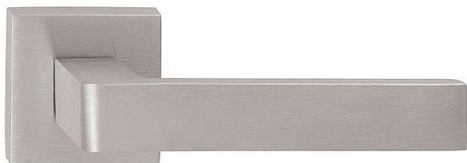

# ICE P1540 HR BB/NI-MAT

» DVERNÉ KOVANIA » INTERIÉROVÉ » Rozetové hranaté

Dodávateľské číslo	HS126430
Značka	TWIN
Kód produktu	03801-0390

Povrch:  
CM - černý mat  
NI-MAT - nikel matný

Provedení:  
BB - na obyčejný klíč  
PZ - na cylindrickou vložku (např. FAB)  
WC - s WC kličkou

**Ledově přesný - to je model Ice. Přesné hrany s lehce zaobleným krčkem tvoří univerzální tvar vhodný do každé místnosti.**

**Vhodný do prostor s vysokou frekvencí používání veřejností (byty, obytné domy, kanceláře, ...)**

## Parametry

Značka	TWIN
Farba	Satén nikel, stříbrná

---