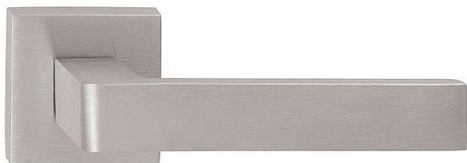

ICE P1540 HR BB/NI-MAT

» DVERNÉ KOVANIA » INTERIÉROVÉ » Rozetové hranaté

Dodávateľské číslo	HS126430
Značka	TWIN
Kód produktu	03801-0390

Povrch:
CM - čierny mat
NI-MAT - nikel matný

Provedení:
BB - na obyčejný kľúč
PZ - na cylindrickou vložku (např. FAB)
WC - s WC kľičkou

Ledově přesný - to je model Ice. Přesné hrany s lehce zaobleným krčkem tvoří univerzální tvar vhodný do každé místnosti.

Vhodný do prostor s vysokou frekvencí používání veřejností (byty, obytné domy, kanceláře, ...)

Frekvence používání až 200 000 cyklů.

[produktový list](#)

[prohlášení o shodě](#)
(vysvětlení klasifikační tabulky)

Rozměry:

ICE P1540 HR BB/NI-MAT

» DVERNÉ KOVANIA » INTERIÉROVÉ » Rozetové hranaté

Dostupnosť na hlavnom sklade:
Dostupné množstvo u dodávateľa:

u dodávateľa
56,00 sd

ICE P1540 HR BB/NI-MAT

» DVERNÉ KOVANIA » INTERIÉROVÉ » Rozetové hranaté

Parametry

Značka	TWIN
Farba	Satén nikel, stříbrná
