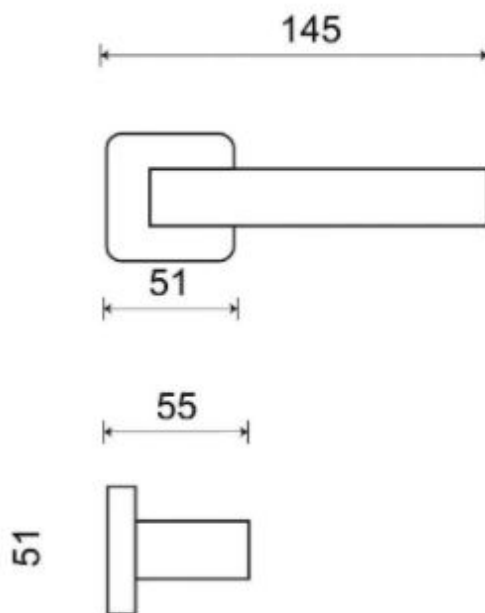

Dostupnosť na hlavnom sklade:

u dodávateľa

Dostupné množstvo u dodávateľa:

77,00 sd