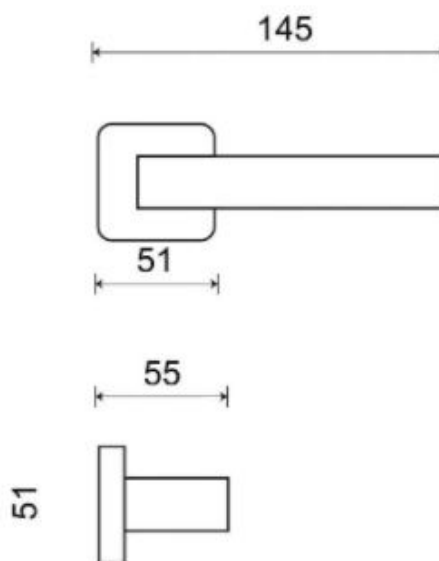

ICE P1540 HR PZ/CM

» DVERNÉ KOVANIA » INTERIÉROVÉ » Rozetové hranaté

Dodávateľské číslo	HS129790
Značka	TWIN
Kód produktu	03801-0395

Povrch:
CM - černý mat
NI-MAT - nikel matný

Provedení:
BB - na obyčejný klíč
PZ - na cylindrickou vložku (např. FAB)
WC - s WC kličkou

Ledově přesný - to je model Ice. Přesné hrany s lehce zaobleným krčkem tvoří univerzální tvar vhodný do každé místnosti.

Vhodný do prostor s vysokou frekvencí používání veřejností (byty, obytné domy, kanceláře, ...)

Frekvence používání až 200 000 cyklů.

[produktový list](#)

[prohlášení o shodě](#)
(vysvětlení klasifikační tabulky)

Rozměry:

ICE P1540 HR PZ/CM

» DVERNÉ KOVANIA » INTERIÉROVÉ » Rozetové hranaté

Dostupnosť na hlavnom sklade:
Dostupné množstvo u dodávateľa:

u dodávateľa
53,00 sd

ICE P1540 HR PZ/CM

» DVERNÉ KOVANIA » INTERIÉROVÉ » Rozetové hranaté

Parametry

Značka	TWIN
Farba	Černá
