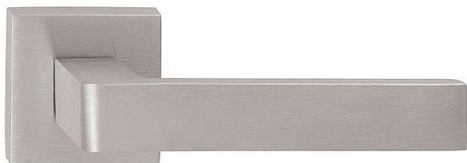

# ICE P1540 HR PZ/NI-MAT

» DVERNÉ KOVANIA » INTERIÉROVÉ » Rozetové hranaté

|                    |            |
|--------------------|------------|
| Dodávateľské číslo | HS126431   |
| Značka             | TWIN       |
| Kód produktu       | 03801-0400 |

Povrch:  
CM - černý mat  
NI-MAT - nikel matný

Provedení:  
BB - na obyčejný klíč  
PZ - na cylindrickou vložku (např. FAB)  
WC - s WC kličkou

**Ledově přesný - to je model Ice. Přesné hrany s lehce zaobleným krčkem tvoří univerzální tvar vhodný do každé místnosti.**

## Parametry

|        |                       |
|--------|-----------------------|
| Značka | TWIN                  |
| Farba  | Satén nikel, stříbrná |

---