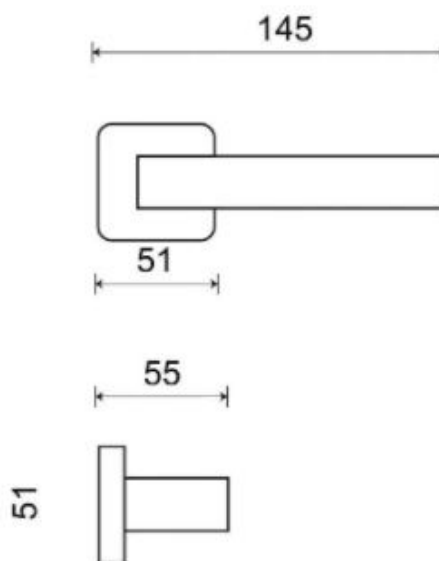

# ICE P1540 HR PZ/NI-MAT

» DVERNÉ KOVANIA » INTERIÉROVÉ » Rozetové hranaté

|                    |            |
|--------------------|------------|
| Dodávateľské číslo | HS126431   |
| Značka             | TWIN       |
| Kód produktu       | 03801-0400 |

Povrch:  
CM - černý mat  
NI-MAT - nikel matný

Provedení:  
BB - na obyčejný klíč  
PZ - na cylindrickou vložku (např. FAB)  
WC - s WC kličkou

**Ledově přesný - to je model Ice. Přesné hrany s lehce zaobleným krčkem tvoří univerzální tvar vhodný do každé místnosti.**

**Rozměry:**

## Parametry

|        |                       |
|--------|-----------------------|
| Značka | TWIN                  |
| Farba  | Satén nikel, stříbrná |

---