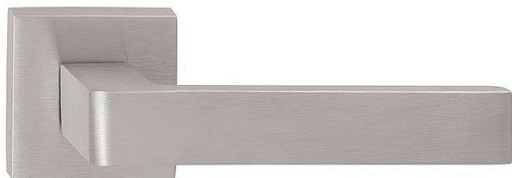

# ICE P1540 HR PZ/NI-MAT

» DVERNÉ KOVANIA » INTERIÉROVÉ » Rozetové hranaté

Dodávateľské číslo	HS126431
Značka	TWIN
Kód produktu	03801-0400

Povrch:

CM - čierny mat

NI-MAT - nikel matný

Provedení:

BB - na obyčejný kľúč

PZ - na cylindrickou vložku (např. FAB)

WC - s WC kľičkou

**Ledově přesný - to je model Ice. Přesné hrany s lehce zaobleným krčkem tvoří univerzální tvar vhodný do každé místnosti.**

**Vhodný do prostor s vysokou frekvencí používání veřejností (byty, obytné domy, kanceláře, ...)**

## Parametry

Značka	TWIN
Farba	Satén nikel, stříbrná

---