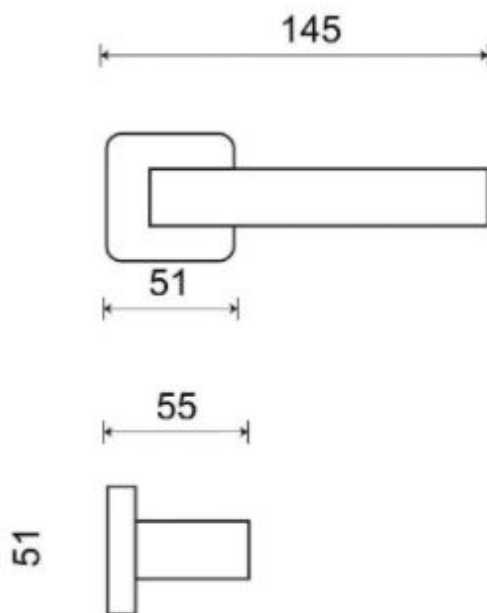

Dostupnosť na hlavnom sklade:

u dodávateľa

Dostupné množstvo u dodávateľa:

53,00 sd