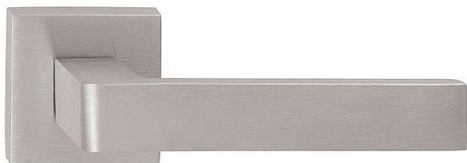

ICE P1540 HR PZ/NI-MAT

» DVERNÉ KOVANIA » INTERIÉROVÉ » Rozetové hranaté

Dodávateľské číslo	HS126431
Značka	TWIN
Kód produktu	03801-0400

Povrch:
CM - černý mat
NI-MAT - nikel matný

Provedení:
BB - na obyčejný klíč
PZ - na cylindrickou vložku (např. FAB)
WC - s WC kličkou

Ledově přesný - to je model Ice. Přesné hrany s lehce zaobleným krčkem tvoří univerzální tvar vhodný do každé místnosti.

Vhodný do prostor s vysokou frekvencí používání veřejností (byty, obytné domy, kanceláře, ...)

Frekvence používání až 200 000 cyklů.

[produktový list](#)

[prohlášení o shodě](#)
(vysvětlení klasifikační tabulky)

Rozměry:

ICE P1540 HR PZ/NI-MAT

» DVERNÉ KOVANIA » INTERIÉROVÉ » Rozetové hranaté

Dostupnosť na hlavnom sklade:
Dostupné množstvo u dodávateľa:

u dodávateľa
58,00 sd

ICE P1540 HR PZ/NI-MAT

» DVERNÉ KOVANIA » INTERIÉROVÉ » Rozetové hranaté

Parametry

Značka	TWIN
Farba	Satén nikel, stříbrná
