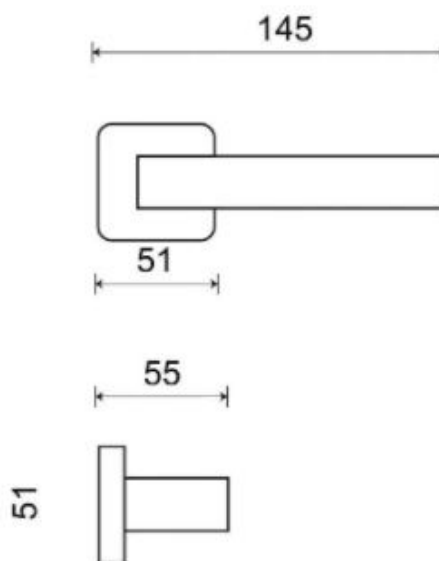

ICE P1540 HR PZ/NI-MAT

» DVERNÉ KOVANIA » INTERIÉROVÉ » Rozetové hranaté

Dodávateľské číslo	HS126431
Značka	TWIN
Kód produktu	03801-0400

Povrch:
CM - černý mat
NI-MAT - nikel matný

Provedení:
BB - na obyčejný klíč
PZ - na cylindrickou vložku (např. FAB)
WC - s WC kličkou

Ledově přesný - to je model Ice. Přesné hrany s lehce zaobleným krčkem tvoří univerzální tvar vhodný do každé místnosti.

Vhodný do prostor s vysokou frekvencí používání veřejností (byty, obytné domy, kanceláře, ...)

Frekvence používání až 200 000 cyklů.

[produktový list](#)

[prohlášení o shodě](#)
(vysvětlení klasifikační tabulky)

Rozměry:

ICE P1540 HR PZ/NI-MAT

» DVERNÉ KOVANIA » INTERIÉROVÉ » Rozetové hranaté

Dostupnosť na hlavnom sklade:
Dostupné množstvo u dodávateľa:

u dodávateľa
58,00 sd

ICE P1540 HR PZ/NI-MAT

» DVERNÉ KOVANIA » INTERIÉROVÉ » Rozetové hranaté

Parametry

Značka	TWIN
Farba	Satén nikel, stříbrná
