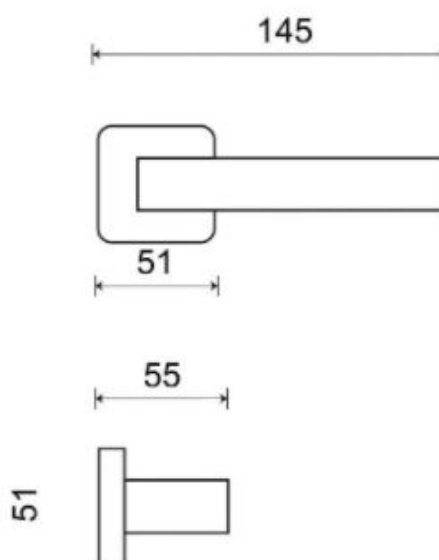

ICE P1540 HR rozetové kovanie CM čierna mat

» DVERNÉ KOVANIA » INTERIÉROVÉ » Rozetové hranaté

| | |
|--------------------|--------------|
| Dodávateľské číslo | HS129789 |
| Značka | TWIN |
| Kód produktu | MP03801-0380 |

Povrch:
CM - čierny mat
NI-MAT - nikel matný

Provedení:
BB - na obyčejný kľúč
PZ - na cylindrickou vložku (např. FAB)
WC - s WC kľičkou

Ledově přesný - to je model Ice. Přesné hrany s lehce zaobleným krčkem tvoří univerzální tvar vhodný do každé místnosti.

Rozměry:

ICE P1540 HR rozetové kovanie CM čierna mat

» DVERNÉ KOVANIA » INTERIÉROVÉ » Rozetové hranaté

Dostupnosť na hlavnom sklade:
Dostupné množstvo u dodávateľa:

u dodávateľa
379,00 sd

ICE P1540 HR rozetové kovanie CM čierna mat

» DVERNÉ KOVANIA » INTERIÉROVÉ » Rozetové hranaté

Parametry

| | |
|--------|-------|
| Značka | TWIN |
| Farba | Černá |
