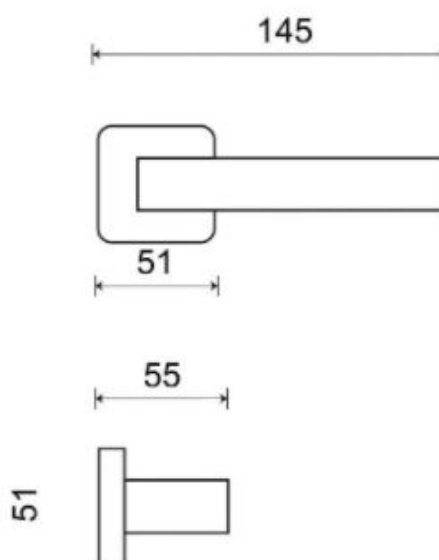

ICE P1540 HR rozetové kovanie CM čierna mat

» DVERNÉ KOVANIA » INTERIÉROVÉ » Rozetové hranaté

Dodávateľské číslo	HS129789
Značka	TWIN
Kód produktu	MP03801-0380

Povrch:
CM - čierny mat
NI-MAT - nikel matný

Provedení:
BB - na obyčejný kľúč
PZ - na cylindrickou vložku (např. FAB)
WC - s WC kľičkou

Ledově přesný - to je model Ice. Přesné hrany s lehce zaobleným krčkem tvoří univerzální tvar vhodný do každé místnosti.

Rozměry:

ICE P1540 HR rozetové kovanie CM čierna mat

» DVERNÉ KOVANIA » INTERIÉROVÉ » Rozetové hranaté

Dostupnosť na hlavnom sklade:
Dostupné množstvo u dodávateľa:

u dodávateľa
117,00 sd

ICE P1540 HR rozetové kovanie CM čierna mat

» DVERNÉ KOVANIA » INTERIÉROVÉ » Rozetové hranaté

Parametry

Značka	TWIN
Farba	Černá
