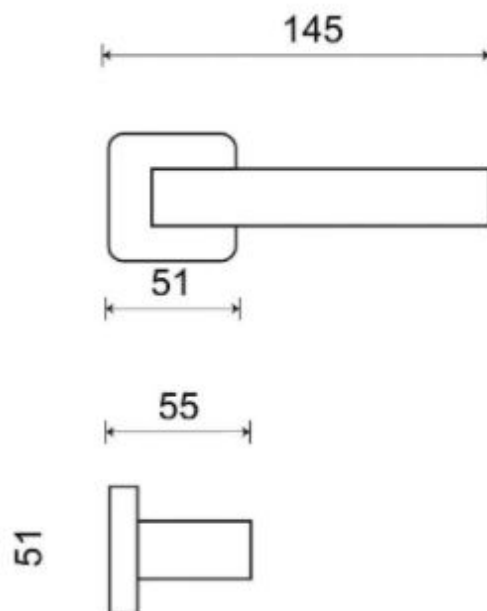

Provedení:

BB - na obyčejný kľúč

PZ - na cylindrickou vložku (např. FAB)

WC - s WC kľičkou

**Ledově přesný - to je model Ice. Přesné hrany s lehce zaobleným krčkem tvoří univerzální tvar vhodný do každé místnosti.**

**Rozměry:**

Dostupnosť na hlavnom sklade:

u dodávateľa

Dostupné množstvo u dodávateľa:

344,00 sd