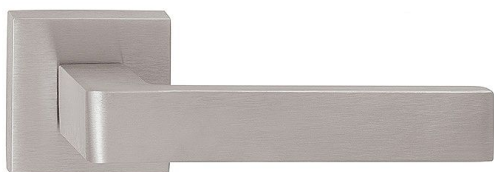

ICE P1540 HR rozetové kování NI-MAT (matný nikel)

» DVERNÉ KOVANIA » INTERIÉROVÉ » Rozetové hranaté

Dodávateľské číslo	HS126430
Značka	TWIN
Kód produktu	MP03801-0390

Povrch:
CM - černý mat
NI-MAT - nikel matný

Provedení:
BB - na obyčejný klíč
PZ - na cylindrickou vložku (např. FAB)
WC - s WC kličkou

Ledově přesný - to je model Ice. Přesné hrany s lehce zaobleným krčkem tvoří univerzální tvar vhodný do každé místnosti.

Rozměry:

ICE P1540 HR rozetové kovanie NI-MAT (matný nikel)

» DVERNÉ KOVANIA » INTERIÉROVÉ » Rozetové hranaté

Dostupnosť na hlavnom sklade:
Dostupné množstvo u dodávateľa:

u dodávateľa
231,00 sd

ICE P1540 HR rozetové kovanie NI-MAT (matný nikel)

» DVERNÉ KOVANIA » INTERIÉROVÉ » Rozetové hranaté

Parametry

Značka	TWIN
Farba	Satén nikel, stříbrná
