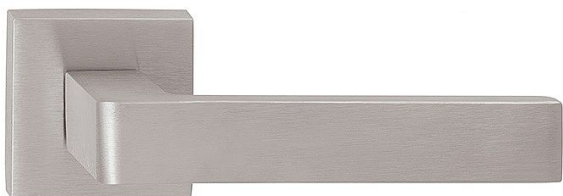

# ICE P1540 HR rozetové kování NI-MAT (matný nikl)

» DVERNÉ KOVANIA » INTERIÉROVÉ » Rozetové hranaté

Dodávateľské číslo	HS126430
Značka	TWIN
Kód produktu	MP03801-0390

Povrch:

CM - čierny mat

NI-MAT - nikel matný

Provedení:

BB - na obyčejný kľúč

PZ - na cylindrickou vložku (např. FAB)

WC - s WC kľičkou

**Ledově přesný - to je model Ice. Přesné hrany s lehce zaobleným krčkem tvoří univerzální tvar vhodný do každé místnosti.**

## Parametry

Značka	TWIN
Farba	Satén nikel, stříbrná

---