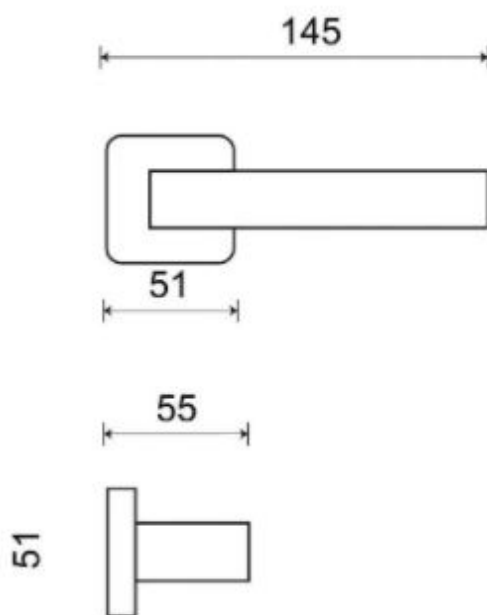

Provedení:

BB - na obyčejný kľúč

PZ - na cylindrickou vložku (např. FAB)

WC - s WC kľičkou

**Ledově přesný - to je model Ice. Přesné hrany s lehce zaobleným krčkem tvoří univerzální tvar vhodný do každé místnosti.**

**Rozměry:**