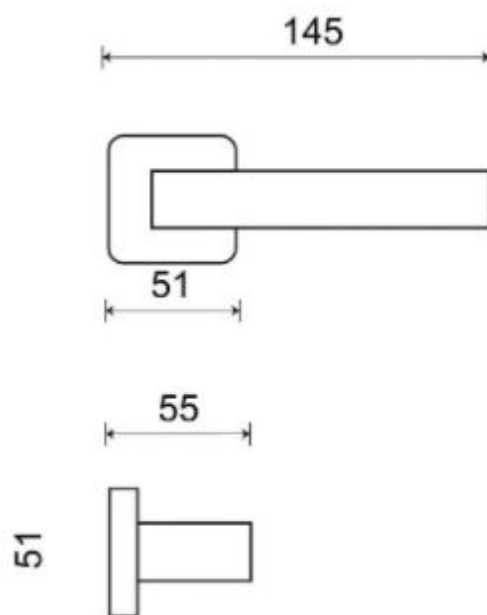

ICE P1540 HR rozetové kování NI-MAT (matný nikl)

» DVERNÉ KOVANIA » INTERIÉROVÉ » Rozetové hranaté

Dodávateľské číslo	HS126430
Značka	TWIN
Kód produktu	MP03801-0390

Povrch:

CM - čierny mat

NI-MAT - nikel matný

Provedení:

BB - na obyčejný kľúč

PZ - na cylindrickou vložku (např. FAB)

WC - s WC kľičkou

Ledově přesný - to je model Ice. Přesné hrany s lehce zaobleným krčkem tvoří univerzální tvar vhodný do každé místnosti.

Rozměry:

ICE P1540 HR rozetové kovanie NI-MAT (matný nikel)

» DVERNÉ KOVANIA » INTERIÉROVÉ » Rozetové hranaté

Dostupnosť na hlavnom sklade:
Dostupné množstvo u dodávateľa:

u dodávateľa
76,00 sd

ICE P1540 HR rozetové kovanie NI-MAT (matný nikel)

» DVERNÉ KOVANIA » INTERIÉROVÉ » Rozetové hranaté

Parametry

Značka	TWIN
Farba	Satén nikel, stříbrná
