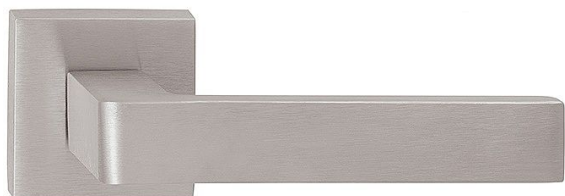

ICE P1540 HR rozetové kování NI-MAT (matný nikl)

» DVERNÉ KOVANIA » INTERIÉROVÉ » Rozetové hranaté

Dodávateľské číslo	HS126430
Značka	TWIN
Kód produktu	MP03801-0390

Povrch:

CM - čierny mat

NI-MAT - nikel matný

Provedení:

BB - na obyčejný kľúč

PZ - na cylindrickou vložku (např. FAB)

WC - s WC kľičkou

Ledově přesný - to je model Ice. Přesné hrany s lehce zaobleným krčkem tvoří univerzální tvar vhodný do každé místnosti.

Rozměry:

ICE P1540 HR rozetové kovanie NI-MAT (matný nikel)

» DVERNÉ KOVANIA » INTERIÉROVÉ » Rozetové hranaté

Dostupnosť na hlavnom sklade:
Dostupné množstvo u dodávateľa:

u dodávateľa
76,00 sd

ICE P1540 HR rozetové kovanie NI-MAT (matný nikel)

» DVERNÉ KOVANIA » INTERIÉROVÉ » Rozetové hranaté

Parametry

Značka	TWIN
Farba	Satén nikel, stříbrná
