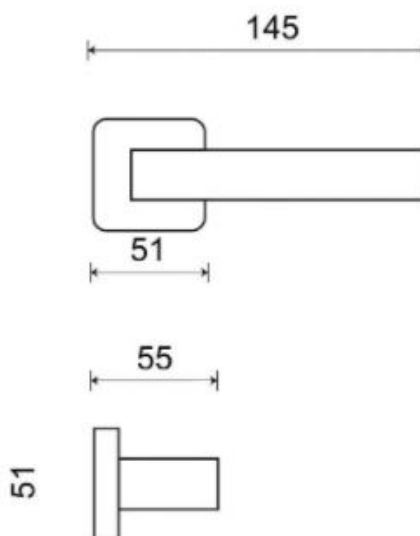

# ICE P1540 HR rozetové kování NI-MAT (matný nikel)

» DVERNÉ KOVANIA » INTERIÉROVÉ » Rozetové hranaté

Dodávateľské číslo	HS126430
Značka	TWIN
Kód produktu	MP03801-0390

Povrch:  
CM - černý mat  
NI-MAT - nikel matný

Provedení:  
BB - na obyčejný klíč  
PZ - na cylindrickou vložku (např. FAB)  
WC - s WC kličkou

**Ledově přesný - to je model Ice. Přesné hrany s lehce zaobleným krčkem tvoří univerzální tvar vhodný do každé místnosti.**

**Rozměry:**