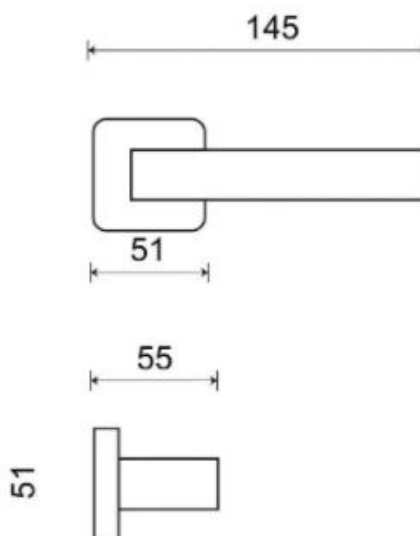

ICE P1540 HR rozetové kování NI-MAT (matný nikel)

» DVERNÉ KOVANIA » INTERIÉROVÉ » Rozetové hranaté

Dodávateľské číslo	HS126430
Značka	TWIN
Kód produktu	MP03801-0390

Povrch:
CM - černý mat
NI-MAT - nikel matný

Provedení:
BB - na obyčejný klíč
PZ - na cylindrickou vložku (např. FAB)
WC - s WC kličkou

Ledově přesný - to je model Ice. Přesné hrany s lehce zaobleným krčkem tvoří univerzální tvar vhodný do každé místnosti.

Rozměry:

ICE P1540 HR rozetové kovanie NI-MAT (matný nikel)

» DVERNÉ KOVANIA » INTERIÉROVÉ » Rozetové hranaté

Dostupnosť na hlavnom sklade:
Dostupné množstvo u dodávateľa:

u dodávateľa
231,00 sd

ICE P1540 HR rozetové kovanie NI-MAT (matný nikel)

» DVERNÉ KOVANIA » INTERIÉROVÉ » Rozetové hranaté

Parametry

Značka	TWIN
Farba	Satén nikel, stříbrná
