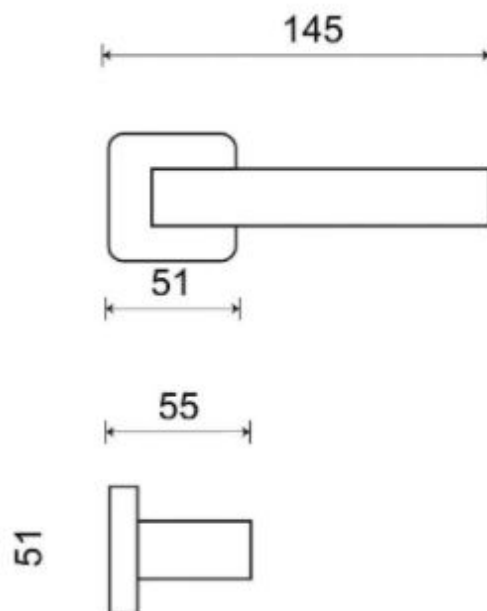

Dostupnosť na hlavnom sklade:

u dodávateľa

Dostupné množstvo u dodávateľa:

84,00 sd