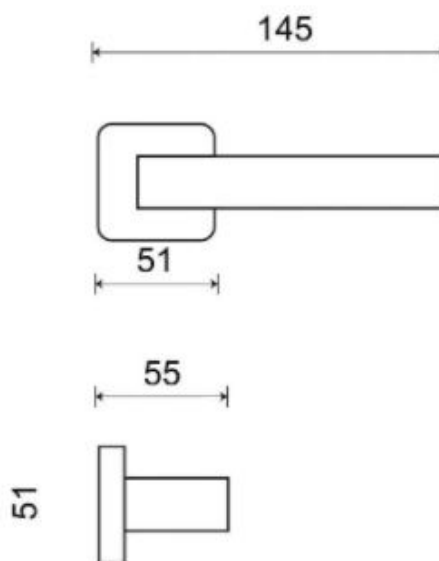

ICE P1540 HR WC/CM

» DVERNÉ KOVANIA » INTERIÉROVÉ » Rozetové hranaté

Dodávateľské číslo	HS129791
Značka	TWIN
Kód produktu	03801-0405

Povrch:
CM - černý mat
NI-MAT - nikel matný

Provedení:
BB - na obyčejný klíč
PZ - na cylindrickou vložku (např. FAB)
WC - s WC kličkou

Ledově přesný - to je model Ice. Přesné hrany s lehce zaobleným krčkem tvoří univerzální tvar vhodný do každé místnosti.

Vhodný do prostor s vysokou frekvencí používání veřejností (byty, obytné domy, kanceláře, ...)

Frekvence používání až 200 000 cyklů.

[produktový list](#)

[prohlášení o shodě](#)
([vysvětlení klasifikační tabulky](#))

Rozměry:

ICE P1540 HR WC/CM

» DVERNÉ KOVANIA » INTERIÉROVÉ » Rozetové hranaté

Dostupnosť na hlavnom sklade:
Dostupné množstvo u dodávateľa:

u dodávateľa
155,00 sd

ICE P1540 HR WC/CM

» DVERNÉ KOVANIA » INTERIÉROVÉ » Rozetové hranaté

Parametry

Značka	TWIN
Farba	Černá
