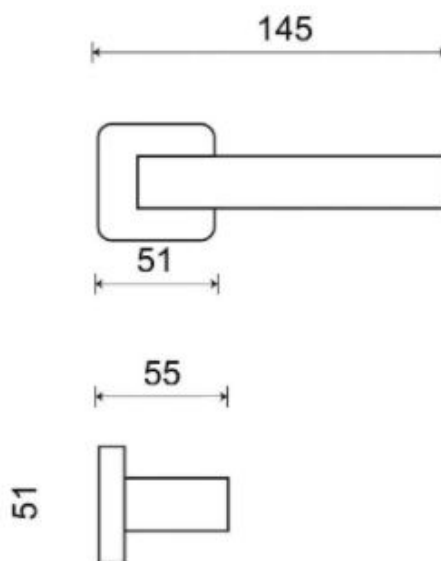

ICE P1540 HR WC/CM

» DVERNÉ KOVANIA » INTERIÉROVÉ » Rozetové hranaté

Dodávateľské číslo	HS129791
Značka	TWIN
Kód produktu	03801-0405

Povrch:
CM - černý mat
NI-MAT - nikel matný

Provedení:
BB - na obyčejný klíč
PZ - na cylindrickou vložku (např. FAB)
WC - s WC kličkou

Ledově přesný - to je model Ice. Přesné hrany s lehce zaobleným krčkem tvoří univerzální tvar vhodný do každé místnosti.

Vhodný do prostor s vysokou frekvencí používání veřejností (byty, obytné domy, kanceláře, ...)

Frekvence používání až 200 000 cyklů.

[produktový list](#)

[prohlášení o shodě](#)
(vysvětlení klasifikační tabulky)

Rozměry:

ICE P1540 HR WC/CM

» DVERNÉ KOVANIA » INTERIÉROVÉ » Rozetové hranaté

Dostupnosť na hlavnom sklade:
Dostupné množstvo u dodávateľa:

u dodávateľa
56,00 sd

ICE P1540 HR WC/CM

» DVERNÉ KOVANIA » INTERIÉROVÉ » Rozetové hranaté

Parametry

Značka	TWIN
Farba	Černá
