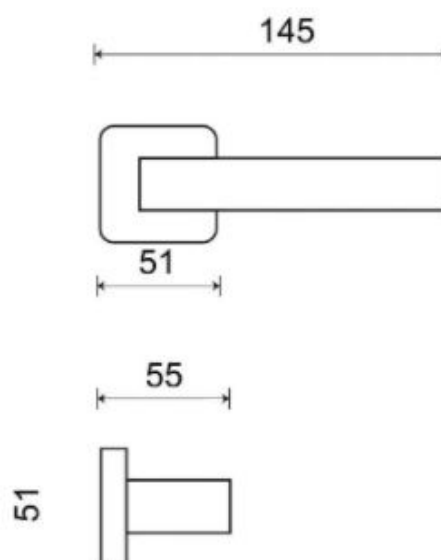

Dodávateľské číslo	HS126432
Značka	TWIN
Kód produktu	03801-0410

Povrch:
CM - čierny mat
NI-MAT - nikel matný

Provedení:
BB - na obyčejný kľúč
PZ - na cylindrickou vložku (např. FAB)
WC - s WC kľičkou

Ledově přesný - to je model Ice. Přesné hrany s lehce zaobleným krčkem tvoří univerzální tvar vhodný do každé místnosti.

Vhodný do prostor s vysokou frekvencí používání veřejností (byty, obytné domy, kanceláře, ...)

Frekvence používání až 200 000 cyklů.

[produktový list](#)

[prohlášení o shodě](#)
(vysvětlení klasifikační tabulky)

Rozměry: