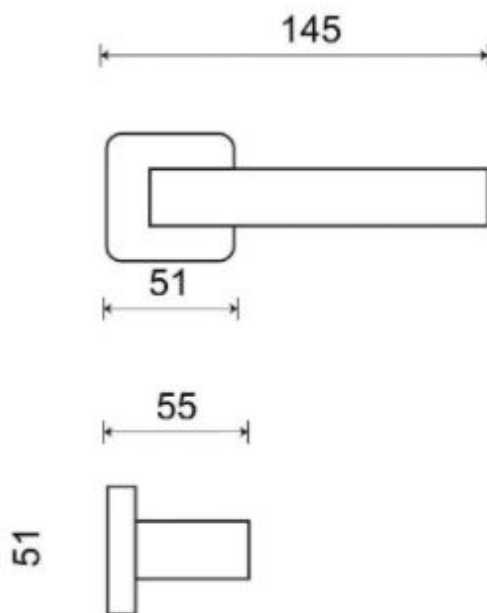

Dostupnosť na hlavnom sklade:

u dodávateľa

Dostupné množstvo u dodávateľa:

13,00 sd