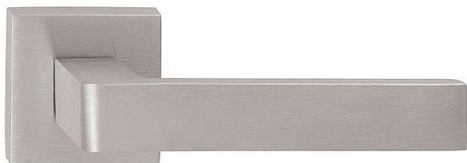

ICE P1540 HR WC/NI-MAT

» DVERNÉ KOVANIA » INTERIÉROVÉ » Rozetové hranaté

Dodávateľské číslo	HS126432
Značka	TWIN
Kód produktu	03801-0410

Povrch:
CM - čierny mat
NI-MAT - nikel matný

Provedení:
BB - na obyčejný kľúč
PZ - na cylindrickou vložku (např. FAB)
WC - s WC kľičkou

Ledově přesný - to je model Ice. Přesné hrany s lehce zaobleným krčkem tvoří univerzální tvar vhodný do každé místnosti.

Vhodný do prostor s vysokou frekvencí používání veřejností (byty, obytné domy, kanceláře, ...)

Frekvence používání až 200 000 cyklů.

[produktový list](#)

[prohlášení o shodě](#)
(vysvětlení klasifikační tabulky)

Rozměry:

ICE P1540 HR WC/NI-MAT

» DVERNÉ KOVANIA » INTERIÉROVÉ » Rozetové hranaté

Dostupnosť na hlavnom sklade:
Dostupné množstvo u dodávateľa:

u dodávateľa
93,00 sd

ICE P1540 HR WC/NI-MAT

» DVERNÉ KOVANIA » INTERIÉROVÉ » Rozetové hranaté

Parametry

Značka	TWIN
Farba	Satén nikel, stříbrná
