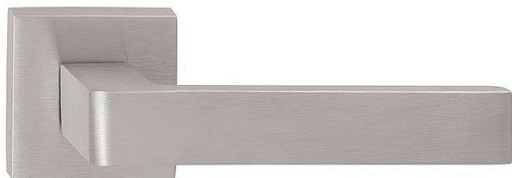

ICE P1540 HR WC/NI-MAT

» DVERNÉ KOVANIA » INTERIÉROVÉ » Rozetové hranaté

Dodávateľské číslo	HS126432
Značka	TWIN
Kód produktu	03801-0410

Povrch:

CM - čierny mat

NI-MAT - nikel matný

Provedení:

BB - na obyčejný kľúč

PZ - na cylindrickou vložku (např. FAB)

WC - s WC kľičkou

Ledově přesný - to je model Ice. Přesné hrany s lehce zaobleným krčkem tvoří univerzální tvar vhodný do každé místnosti.

Vhodný do prostor s vysokou frekvencí používání veřejností (byty, obytné domy, kanceláře, ...)

13,00 sd

ICE P1540 HR WC/NI-MAT

» DVERNÉ KOVANIA » INTERIÉROVÉ » Rozetové hranaté

Parametry

Značka	TWIN
Farba	Satén nikel, stříbrná
