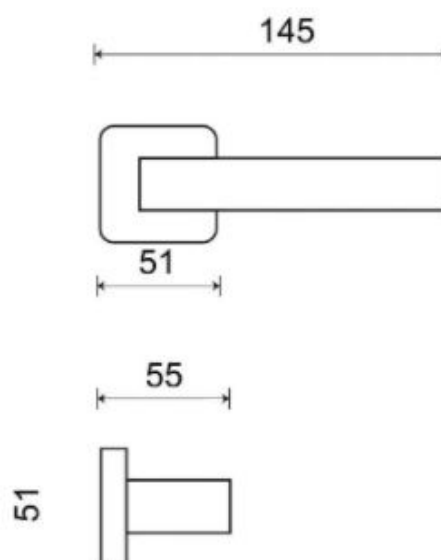

ICE P1540 HR WC/NI-MAT

» DVERNÉ KOVANIA » INTERIÉROVÉ » Rozetové hranaté

Dodávateľské číslo	HS126432
Značka	TWIN
Kód produktu	03801-0410

Povrch:
CM - čierny mat
NI-MAT - nikel matný

Provedení:
BB - na obyčejný kľúč
PZ - na cylindrickou vložku (např. FAB)
WC - s WC kľičkou

Ledově přesný - to je model Ice. Přesné hrany s lehce zaobleným krčkem tvoří univerzální tvar vhodný do každé místnosti.

Vhodný do prostor s vysokou frekvencí používání veřejností (byty, obytné domy, kanceláře, ...)

Frekvence používání až 200 000 cyklů.

[produktový list](#)

[prohlášení o shodě](#)
(vysvětlení klasifikační tabulky)

Rozměry:

ICE P1540 HR WC/NI-MAT

» DVERNÉ KOVANIA » INTERIÉROVÉ » Rozetové hranaté

Dostupnosť na hlavnom sklade:
Dostupné množstvo u dodávateľa:

u dodávateľa
93,00 sd

ICE P1540 HR WC/NI-MAT

» DVERNÉ KOVANIA » INTERIÉROVÉ » Rozetové hranaté

Parametry

Značka	TWIN
Farba	Satén nikel, stříbrná
