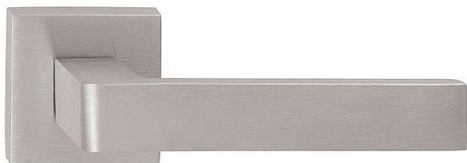

# ICE P1540 HR WC/NI-MAT

» DVERNÉ KOVANIA » INTERIÉROVÉ » Rozetové hranaté

|                    |            |
|--------------------|------------|
| Dodávateľské číslo | HS126432   |
| Značka             | TWIN       |
| Kód produktu       | 03801-0410 |

Povrch:  
CM - černý mat  
NI-MAT - nikel matný

Provedení:  
BB - na obyčejný klíč  
PZ - na cylindrickou vložku (např. FAB)  
WC - s WC kličkou

**Ledově přesný - to je model Ice. Přesné hrany s lehce zaobleným krčkem tvoří univerzální tvar vhodný do každé místnosti.**

## Parametry

|        |                       |
|--------|-----------------------|
| Značka | TWIN                  |
| Farba  | Satén nikel, stříbrná |

---