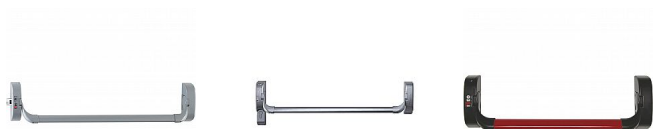

# IDEA BASE 1bodové panikové kovanie (mechanizmus + madlo)

» DVERNÉ KOVANIA » PANIKOVÉ » HRAZDY

|              |            |
|--------------|------------|
| Kód produktu | 06340-2500 |
| Balení       | 1 Ks       |

Sklopná paniková hrazda

Protipožární provedení

Povrchová úprava: šedá nebo černá (standardně dodávána šedá)

certifikováno dle EN 1125

-použití na jednokřídlé dveře nebo aktivní křídlo dvoukřídlých dveří

-modulární systém (lze doplnit o rozvory a západky pro použití jako dvoubodové nebo třibodové provedení - pasivní křídlo 2křídlých dveří

-pro šířku dveřního křídla do 1300mm

-pravolevé provedení

-bezp.pojistka na západce ( proti vyhmátnutí v zavřeném stavu )

-možnost doplňkového zajištění trvale stlačeného madla pro volný průchod dveřmi

-možnost doplnění o mikrospínač ( kontrola stavu )

-použití s vnějšími štíty ( klika, madlo )

-provedení stříbrná, bílá, černá ( možno i nerez )

-možnost montáže na skleněné dveře

-zaoblené provedení pro bezpečné použití

-snadná montáž

Dostupnost na hlavním sklade: u dodávatele  
Dostupné množství u dodávatele: sklad dodávatele