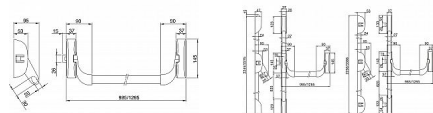

IDEA BASE 1bodové panikové kovanie (mechanizmus + madlo)

» DVERNÉ KOVANIA » PANIKOVÉ » HRAZDY

Kód produktu	06340-2500
Balení	1 Ks

Sklopná paniková hrazda

Protipožární provedení

Povrchová úprava: šedá nebo černá (standardně dodávána šedá)