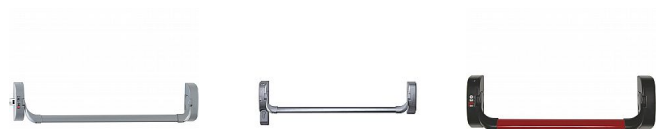

IDEA BASE 1bodové panikové kovanie (mechanizmus + madlo)

» DVERNÉ KOVANIA » PANIKOVÉ » HRAZDY

Kód produktu	06340-2500
Balení	1 Ks

Sklopná paniková hrazda

Protipožární provedení

Povrchová úprava: šedá nebo černá (standardně dodávána šedá)

certifikováno dle EN 1125

-použití na jednokřídlé dveře nebo aktivní křídlo dvoukřídlých dveří

-modulární systém (lze doplnit o rozvory a západky pro použití jako dvoubodové nebo tříbodové provedení - pasivní křídlo 2křídlých dveří

-pro šířku dveřního křídla do 1300mm

-pravolevé provedení

-bezp.pojistka na západce (proti vyhmátnutí v zavřeném stavu)

-možnost doplňkového zajištění trvale stlačeného madla pro volný průchod dveřmi

-možnost doplnění o mikrospínač (kontrola stavu)

-použití s vnějšími štíty (klika, madlo)

-provedení stříbrná, bílá, černá (možno i nerez)

-možnost montáže na skleněné dveře

-zaoblené provedení pro bezpečné použití

-snadná montáž

Dostupnost na hlavním sklade: u dodávatele
Dostupné množství u dodávatele: sklad dodávatele