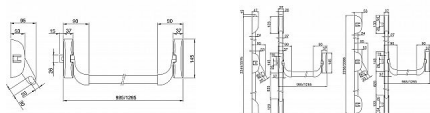

IDEA BASE 1bodové panikové kovanie (mechanizmus + madlo)

» DVERNÉ KOVANIA » PANIKOVÉ » HRAZDY

Kód produktu	06340-2500
Balení	1 Ks

Sklopná paniková hrazda

Protipožární provedení

Povrchová úprava: šedá nebo černá (standardně dodávána šedá)

certifikováno dle EN 1125

-použití na jednokřídlé dveře nebo aktivní křídlo dvoukřídlých dveří

-modulární systém (lze doplnit o rozvory a západky pro použití jako dvoubodové nebo třibodové provedení - pasivní křídlo 2křídlých dveří

-pro šířku dveřního křídla do 1300mm

-pravolevé provedení

-bezp.pojistka na západce (proti vyhmátnutí v zavřeném stavu)

-možnost doplňkového zajištění trvale stlačeného madla pro volný průchod dveřmi

-možnost doplnění o mikrospínač (kontrola stavu)

-použití s vnějšími štíty (klika, madlo)

-provedení stříbrná, bílá, černá (možno i nerez)

-možnost montáže na skleněné dveře

-zaoblené provedení pro bezpečné použití

-snadná montáž

Dostupnost na hlavním sklade: u dodávatele
Dostupné množství u dodávatele: sklad dodávatele

Soubory ke stažení

[idea-base-panikove-kovani-jednobodove.pdf (5.49MB)](#)

[idea-base-panikove-kovani-jednobodove-1.pdf (12.36MB)](#)

[ISEO_EN1125_Idea_hrazda.pdf (236.34kB)](#)