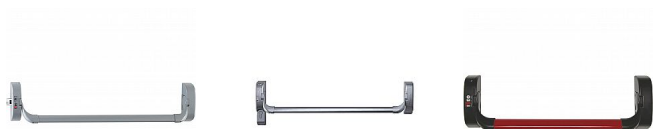

IDEA BASE 1bodové panikové kovanie (mechanizmus + madlo)

» DVERNÉ KOVANIA » PANIKOVÉ » HRAZDY

Kód produktu	06340-2500
Balení	1 Ks

Sklopná paniková hrazda

Protipožární provedení

Povrchová úprava: šedá nebo černá (standardně dodávána šedá)

certifikováno dle EN 1125

-použití na jednokřídlé dveře nebo aktivní křídlo dvoukřídlých dveří

-modulární systém (lze doplnit o rozvory a západky pro použití jako dvoubodové nebo tříbodové provedení - pasivní křídlo 2křídlých dveří

-pro šířku dveřního křídla do 1300mm

-pravolevé provedení

-bezp.pojistka na západce (proti vyhmátnutí v zavřeném stavu)

-možnost doplňkového zajištění trvale stlačeného madla pro volný průchod dveřmi

-možnost doplnění o mikrospínač (kontrola stavu)

-použití s vnějšími štíty (klika, madlo)

-provedení stříbrná, bílá, černá (možno i nerez)

-možnost montáže na skleněné dveře

-zaoblené provedení pro bezpečné použití

-snadná montáž

Dostupnost na hlavním sklade: u dodávatele
Dostupné množství u dodávatele: sklad dodávatele