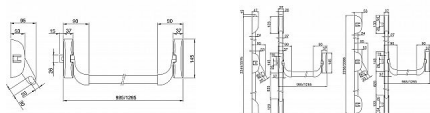

IDEA BASE 1bodové panikové kovanie (mechanizmus + madlo)

» DVERNÉ KOVANIA » PANIKOVÉ » HRAZDY

Kód produktu	06340-2500
Balení	1 Ks

Sklopná paniková hrazda

Protipožární provedení

Povrchová úprava: šedá nebo černá (standardně dodávána šedá)