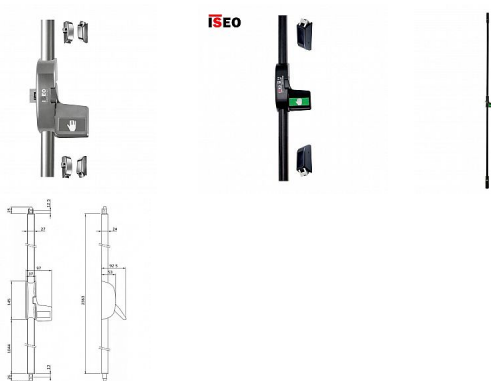

Dostupnosť na hlavnom sklade: _____ u dodávateľa
Dostupnosť množstvo u dodávateľa: _____ sklad dodávateľa