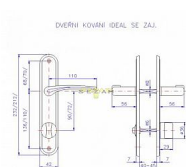

IDEAL klika-klika chrom 90 WC

» DVERNÉ KOVANIA » INTERIÉROVÉ » Štítové

Dodávateľské číslo	4069360100
EAN	8590718700559
Značka	ROSTEX
Kód produktu	02000-5360
Balení	1 Ks

Cr-lesklý chrom

Dostupnosť na hlavnom sklade: u dodávateľa
Dostupné množstvo u dodávateľa: sklad dodávateľa

Popis

U VARIANTY KLIKA + KNOFLÍK URČIT L/P KLIKU

Parametry

Značka	ROSTEX
Farba	Chrom/nikl