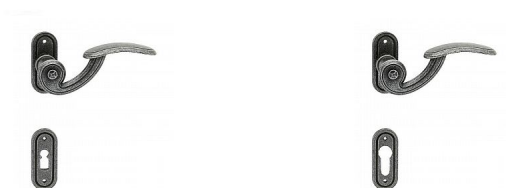

# IMST-R rozetové kování kované

» DVERNÉ KOVANIA » INTERIÉROVÉ » Rozetové okrúhle

Dodávateľské číslo	H10231X10
Značka	COBRA
Kód produktu	MP03608-4200

Utečme od unifikovaných riešení, každý byt si zaslouží jedinečné riešenie. Kombinácia moderného bezštitového riešenia s rozetou s unikátnym povrchom surového kovu v kolekcii Black Line prináša krásne spojenie moderného charakteru, histórie s hĺbkou doteku ohne ukrytého v rozetovom dvernom kovaní. Povrch má díky úprave galvanický čierny pozink hedvábně matnou tmavou štruktúrou príjemnou na dotek. Všimniete si unikátného tvaru kličky s oddělenou úchopovou časťou, celek pôsobí snad až historizujúcim dojmom. Aby bol súlad v interiéri dokonalejší, môžete zvolit i ochranné štítové kovanie ve stejném designu.

#### Vlastnosti produktu:

Designové interiérové kovanie

Materiál: kované

Provedení kličky pravá/koule levá

Rozměry rozety: 30x72 mm

Vratná pružina/mechanismus: NE

Součástí balení spojovací materiál pro uchycení dverného kovaní