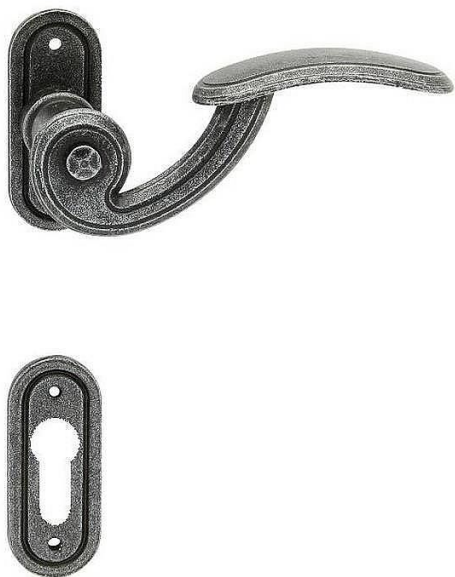

IMST-R vložka kované čierne

» DVERNÉ KOVANIA » INTERIÉROVÉ » Rozetové okrúhle

Dodávateľské číslo	H10231X20
EAN	8590370899721
Značka	COBRA
Kód produktu	03608-4205

Utečme od unifikovaných riešení, každý byt si zaslouží jedinečné riešenie. Kombinácia moderného bezštitového riešenia s rozetou s unikátnym povrchom surového kovu v kolekcii Black Line prináša krásne spojenie moderného charakteru, histórie s hĺbkou doteku ohne ukrytého v rozetovom dvernom kovaní. Povrch má díky úprave galvanický čierny pozink hedvábně matnou tmavou štruktúru príjemnou na dotek. Všímněte si unikátního tvaru kliky s oddělenou úchopovou částí, celek působí snad až historizujícím dojmem. Aby byl soulad v interiéru dokonalý, můžete zvolit i ochranné štítové kování ve stejném designu.

Vlastnosti produktu:

Designové interiérové kování

Materiál: kované

Rozměry rozety: 30x72 mm

Vratná pružina/mechanismus: NE

Součástí balení spojovací materiál pro uchycení dverního kování

Spojovací materiál pro tloušťku dveří 40-50 mm

Dostupnosť na hlavnom sklade: u dodávateľa
Dostupné množstvo u dodávateľa: 1,00 sd

Parametry

Značka	COBRA
Farba	Černá