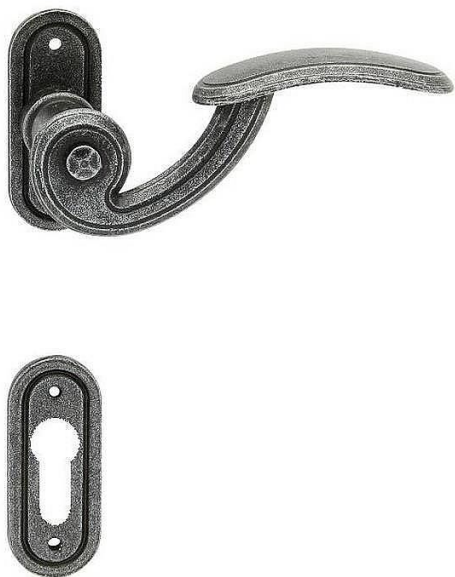

# IMST-R vložka kované čierne

» DVERNÉ KOVANIA » INTERIÉROVÉ » Rozetové okrúhle

Dodávateľské číslo	H10231X20
EAN	8590370899721
Značka	COBRA
Kód produktu	03608-4205

Utečme od unifikovaných riešení, každý byt si zaslouží jedinečné riešenie. Kombinácia moderného bezštitového riešenia s rozetou s unikátnym povrchom surového kovu v kolekcii Black Line prináša krásne spojenie moderného charakteru, histórie s hĺbkou doteku ohne ukrytého v rozetovom dvernom kovaní. Povrch má díky úprave galvanický čierny pozink hedvábně matnou tmavou štruktúrou príjemnou na dotek. Všímněte si unikátního tvaru kliky s oddělenou úchopovou částí, celek působí snad až historizujícím dojmem. Aby byl soulad v interiéru dokonalý, můžete zvolit i ochranné štítové kování ve stejném designu.

#### Vlastnosti produktu:

Designové interiérové kování

Materiál: kované

Rozměry rozety: 30x72 mm

Vratná pružina/mechanismus: NE

Součástí balení spojovací materiál pro uchycení dverního kování

Spojovací materiál pro tloušťku dveří 40-50 mm

#### **Parametry**

Značka	COBRA
Farba	Černá