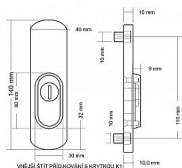

# INDIVIDUAL BK prídavné kovanie leštená mosadz

» DVERNÉ KOVANIA » BEZPEČNOSTNÉ A OCHRANNÉ » Prídavné

Dodávateľské číslo	PKINZ
Značka	BERNAT
Kód produktu	03090-3361
Balení	1 Ks

pro cylindrickou vložku z venkovní strany přečnívající max. 3 mm