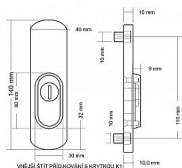

INDIVIDUAL BK prídavné kovanie leštená mosadz

» DVERNÉ KOVANIA » BEZPEČNOSTNÉ A OCHRANNÉ » Prídavné

Dodávateľské číslo	PKINZ
Značka	BERNAT
Kód produktu	03090-3361
Balení	1 Ks

pro cylindrickou vložku z venkovní strany přečnívající max. 3 mm