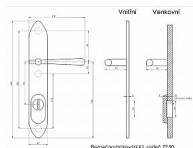

INDIVIDUAL K1 bezpečnostné kovanie MOSADZ LESK

» DVERNÉ KOVANIA » BEZPEČNOSTNÉ A OCHRANNÉ » Štítové s prekrytím

Značka	BERNAT
Kód produktu	MP03090-3295

Bezpečnostní kování v třídě bezpečnosti 3
s překrytím

rozteče 72, 90, 92mm

- určeno pro dveře od tloušťky 45 mm, lze však objednat i pro silnější dveře

- pro cylindrickou vložku z venkovní strany přečnickující max.12 mm

nutno určit orientaci vnitřní kliky, tloušťky dveří

u kování lze měnit klika - dle nabídky firmy BERNAT - EXCEL, TRADITION, ROMANTIC, DECENT, ANTIQUE, INDIVIDUAL

v případě užších dveří je možné koupit podložku přesně pod kování

Dostupnost na hlavním sklade: skladom
Dostupné množství u dodávatele: momentálne nedostupné

Parametry

Značka	BERNAT
Prekrytie	S překrytím
Farba	Mosaz lesk