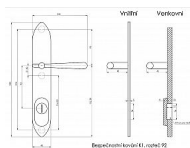

INDIVIDUAL K1 bezpečnostné kovanie MOSADZ LESK

» DVERNÉ KOVANIA » BEZPEČNOSTNÉ A OCHRANNÉ » Štítové s prekrytím

Značka	BERNAT
Kód produktu	MP03090-3295

Bezpečnostní kování v třídě bezpečnosti 3
s překrytím

rozteče 72, 90, 92mm

- určeno pro dveře od tloušťky 45 mm, lze však objednat i pro silnější dveře

- pro cylindrickou vložku z venkovní strany přečnickující max.12 mm

nutno určit orientaci vnitřní kliky, tloušťky dveří

u kování lze měnit klika - dle nabídky firmy BERNAT - EXCEL, TRADITION, ROMANTIC, DECENT, ANTIQUE, INDIVIDUAL

v případě užších dveří je možné koupit podložku přesně pod kování

Dostupnost na hlavním sklade: skladom
Dostupné množství u dodávatele: momentálne nedostupné

Parametry

Značka	BERNAT
Prekrytie	S překrytím
Farba	Mosaz lesk