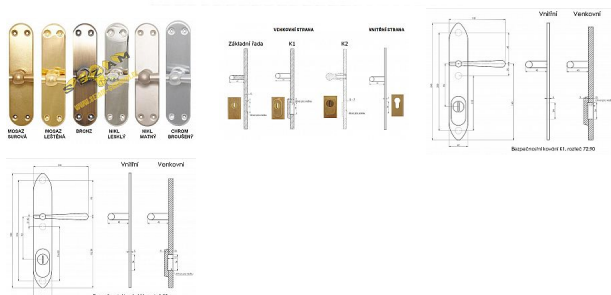

# INDIVIDUAL K1 bezpečnostné kovanie surová mosadz

» DVERNÉ KOVANIA » BEZPEČNOSTNÉ A OCHRANNÉ » Štítové s prekrytím

Značka	BERNAT
Kód produktu	MP03090-3298

Bezpečnostní kování v třídě bezpečnosti 3

Dostupnosť na hlavnom sklade: u dodávateľa  
Dostupné množstvo u dodávateľa: momentálne nedostupné

## Popis

s prekrytím rozteče 72, 90, 92mm - určeno pro dveře od tloušťky 45 mm - pro cylindrickou vložku z venkovní strany přechýlující max.12 mm nutno určit orientaci vnitřní kliky, tloušťky dveří u kování lze měnit klika - dle nabídky firmy BERNAT - EXCEL, TRADITION, ROMANTIC, DECENT, ANTIQUE, INDIVIDUAL v případě užších dveří je možné koupit podložku přesně pod kování