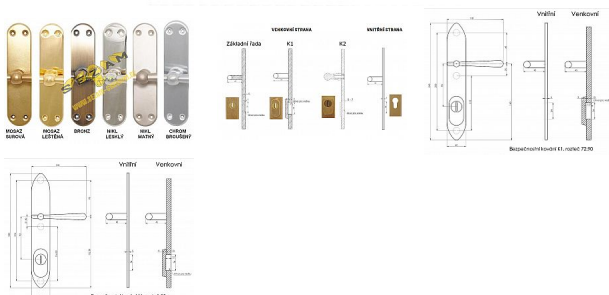

# INDIVIDUAL K1 bezpečnostné kovanie surová mosadz

» DVERNÉ KOVANIA » BEZPEČNOSTNÉ A OCHRANNÉ » Štítové s prekrytím

Značka	BERNAT
Kód produktu	MP03090-3298

Bezpečnostní kování v třídě bezpečnosti 3

Dostupnosť na hlavnom sklade:	u dodávateľa
Dostupné množstvo u dodávateľa:	momentálne nedostupné

## Popis

s prekrytím rozteče 72, 90, 92mm - určeno pro dveře od tloušťky 45 mm - pro cylindrickou vložku z venkovní strany přechýlující max.12 mm nutno určit orientaci vnitřní kliky, tloušťky dveří u kování lze měnit klika - dle nabídky firmy BERNAT - EXCEL, TRADITION, ROMANTIC, DECENT, ANTIQUE, INDIVIDUAL v případě užších dveří je možné koupit podložku přesně pod kování