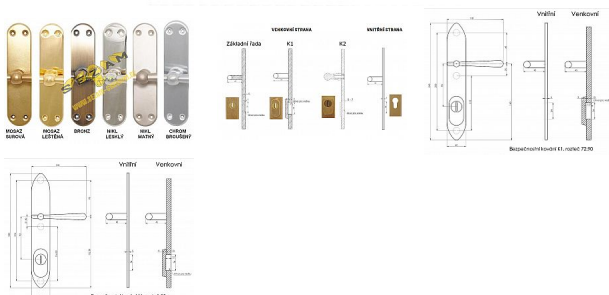

INDIVIDUAL K1 bezpečnostné kovanie surová mosadz

» DVERNÉ KOVANIA » BEZPEČNOSTNÉ A OCHRANNÉ » Štítové s prekrytím

Značka	BERNAT
Kód produktu	MP03090-3298

Bezpečnostní kování v třídě bezpečnosti 3

Dostupnosť na hlavnom sklade: u dodávateľa
Dostupné množstvo u dodávateľa: momentálne nedostupné

Popis

s prekrytím rozteče 72, 90, 92mm - určeno pro dveře od tloušťky 45 mm - pro cylindrickou vložku z venkovní strany přechýlující max.12 mm nutno určit orientaci vnitřní kliky, tloušťky dveří u kování lze měnit klika - dle nabídky firmy BERNAT - EXCEL, TRADITION, ROMANTIC, DECENT, ANTIQUE, INDIVIDUAL v případě užších dveří je možné koupit podložku přesně pod kování