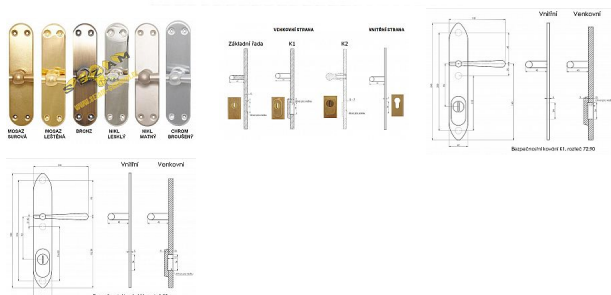

INDIVIDUAL K1 bezpečnostné kovanie surová mosadz

» DVERNÉ KOVANIA » BEZPEČNOSTNÉ A OCHRANNÉ » Štítové s prekrytím

Značka	BERNAT
Kód produktu	MP03090-3298

Bezpečnostní kování v třídě bezpečnosti 3

Dostupnosť na hlavnom sklade: u dodávateľa
na cestě 1,00 ks
Dostupné množstvo u dodávateľa: momentálne nedostupné

Popis

s překrytím rozteče 72, 90, 92mm - určeno pro dveře od tloušťky 45 mm - pro cylindrickou vložku z venkovní strany přechýlující max.12 mm nutno určit orientaci vnitřní kliky, tloušťky dveří u kování lze měnit klika - dle nabídky firmy BERNAT - EXCEL, TRADITION, ROMANTIC, DECENT, ANTIQUE, INDIVIDUAL v případě užších dveří je možné koupit podložku přesně pod kování