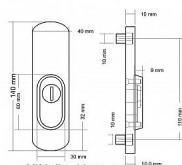

INDIVIDUAL K1 prídavné kovanie leštená mosadz

» DVERNÉ KOVANIA » BEZPEČNOSTNÉ A OCHRANNÉ » Prídavné

Dodávateľské číslo	PKKINZ
Značka	BERNAT
Kód produktu	03090-3367
Balení	1 Ks

s překrytím

- určeno pro dveře od tloušťky 45 mm
- pro cylindrickou vložku z venkovní strany přechýlající max.12 mm