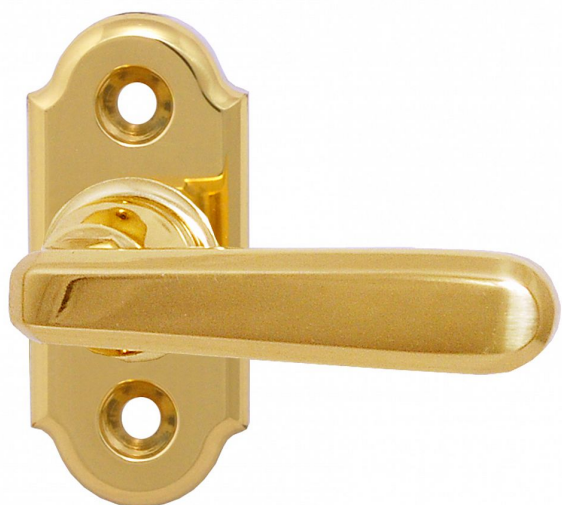

INDIVIDUAL pololivá EURO brúsený chróm

» KLÍČKY NA OKNÁ » ALT WIEN/INDIVIDUAL line

Popis

Parametry euro olivy: čtyřhran 7x7 standardní délka čtyřhranu 35 mm za příplatek vyrobíme čtyřhran dle vašeho přání DODÁVÁNY BEZ ŠROUBŮ - pro objednání NUTNO URČIT JEJICH DÉLKU BARVY - SUROVÁ MOSAZ, LEŠTĚNÁ MOSAZ, BRONZ, NIKL-SATÉN, BROUŠENÝ CHROM, NIKL LESK

Dodávateľské číslo	INPUCREU
Značka	BERNAT
Kód produktu	03090-3046
Balení	1 Ks

Klíčky na eurookna se stanou skvělým designovým doplňkem vašich oken. Klika je polohovatelná a lze ji nastavit celkem do 4 poloh - otevřeno, zavřeno, ventilace a mikroventilace.

Dostupnosť na hlavnom sklade: u dodávateľa
Dostupné množstvo u dodávateľa: sklad dodávateľa

Parametry

Značka	BERNAT
Farba	Satén chrom, F1 hliník
Druh ključky	euroklika