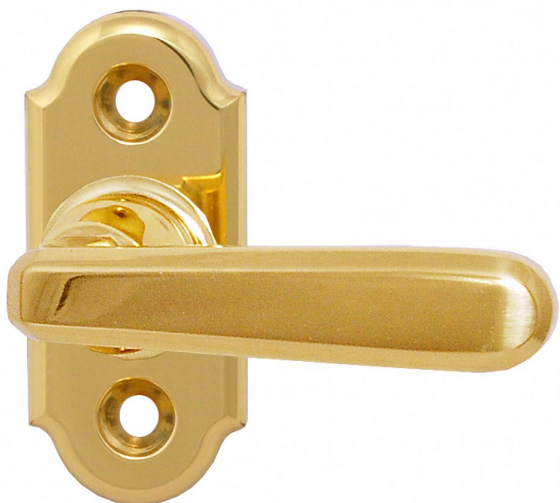

INDIVIDUAL pololivá EURO brúsený chróm

» KLÍČKY NA OKNÁ » ALT WIEN/INDIVIDUAL line

Popis

Parametry euro olivy: čtyřhran 7x7 standardní délka čtyřhranu 35 mm za příplatek vyrobíme čtyřhran dle vašeho přání DODÁVÁNY BEZ ŠROUBŮ - pro objednání NUTNO URČIT JEJICH DÉLKU BARVY - SUROVÁ MOSAZ, LEŠTĚNÁ MOSAZ, BRONZ, NIKL-SATÉN, BROUŠENÝ CHROM, NIKL LESK

Dodávateľské číslo	INPUCREU
Značka	BERNAT
Kód produktu	03090-3046
Balení	1 Ks

Klíčky na eurookna se stanou skvělým designovým doplňkem vašich oken. Klika je polohovatelná a lze ji nastavit celkem do 4 poloh - otevřeno, zavřeno, ventilace a mikroventilace.

Dostupnosť na hlavnom sklade: u dodávateľa
Dostupné množstvo u dodávateľa: sklad dodávateľa

Parametry

Značka	BERNAT
Farba	Satén chrom, F1 hliník
Druh ključky	euroklika