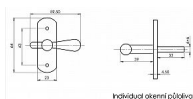

INDIVIDUAL pololivá lesklá mosadz

» KLŮČKY NA OKNÁ » ALT WIEN/INDIVIDUAL line

Individuel okenní púčkova