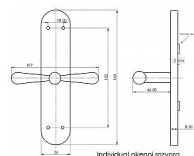

INDIVIDUAL rázvora lesklá mosadz

» KLŮČKY NA OKNÁ » ALT WIEN/INDIVIDUAL line

Popis

obsahuje rozvorový mechanismus rozvorové tyče nejsou součástí

| | |
|--------------------|------------|
| Dodávateľské číslo | INROZ |
| Značka | BERNAT |
| Kód produktu | 03090-3060 |
| Balení | 5 Ks |

materiál: mosaz

Dostupnosť na hlavnom sklade: u dodávateľa

Parametry

| | |
|-------------|------------|
| Značka | BERNAT |
| Farba | Mosaz lesk |
| Druh kľučky | rozvora |