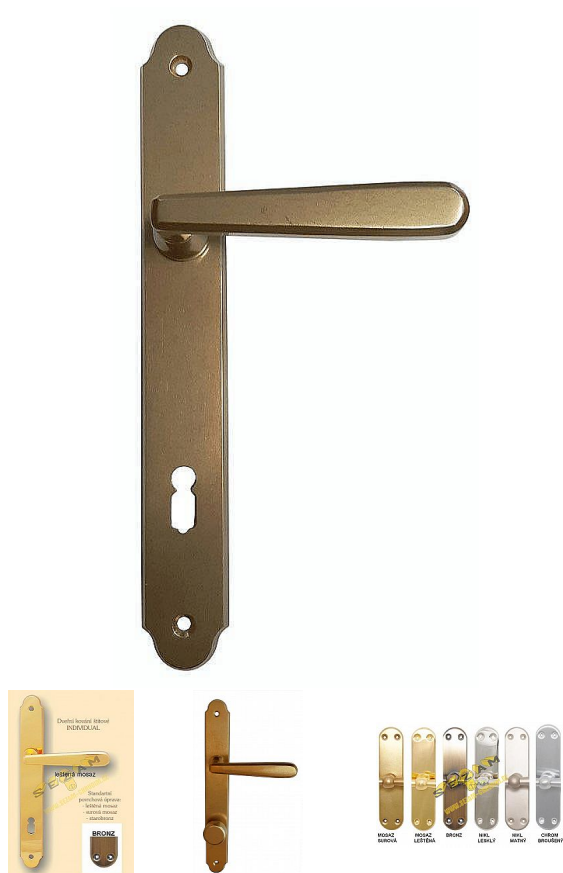

INDIVIDUAL štítové kovanie lesklá mosadz

» DVERNÉ KOVANIA » INTERIÉROVÉ » Štítové

Značka	BERNAT
Kód produktu	MP03090-3250

mosazné kovánie bez vratné pružiny

Dostupnosť na hlavnom sklade: u dodávateľa
Dostupné množstvo u dodávateľa: momentálne nedostupné

Popis

ladí interiér s rozvorami, púľolivami a olivami řady INDIVIDUAL/ALT WIEN při variantě klika koule nutno určit levou/pravou kliku

Parametry

Značka	BERNAT
--------	--------