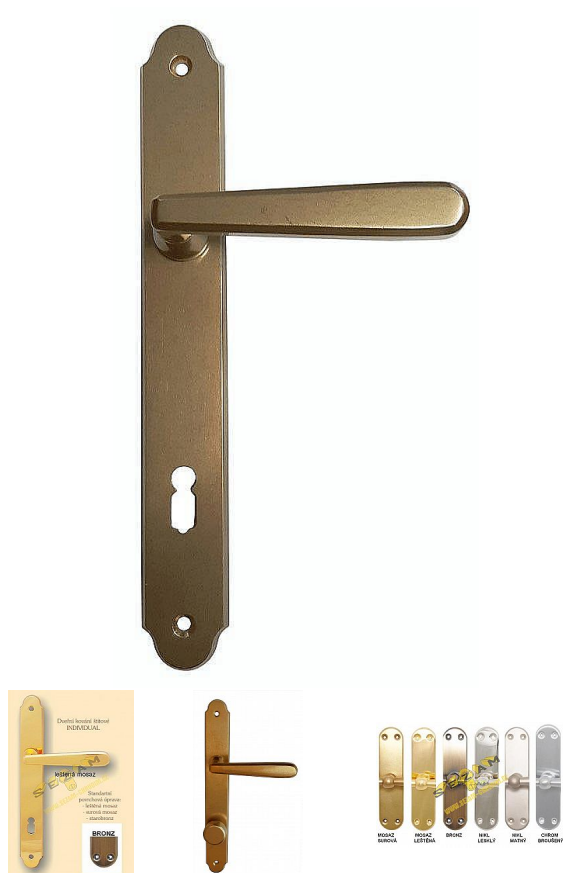

INDIVIDUAL štítové kovanie lesklá mosadz

» DVERNÉ KOVANIA » INTERIÉROVÉ » Štítové

Značka	BERNAT
Kód produktu	MP03090-3250

mosazné kovánie bez vratné pružiny

Dostupnosť na hlavnom sklade: u dodávateľa
Dostupné množstvo u dodávateľa: momentálne nedostupné

Popis

ladí interiér s rozvorami, púľolivami a olivami řady INDIVIDUAL/ALT WIEN při variantě kliky koule nutno určit levou/pravou kliku

Parametry

Značka	BERNAT
--------	--------