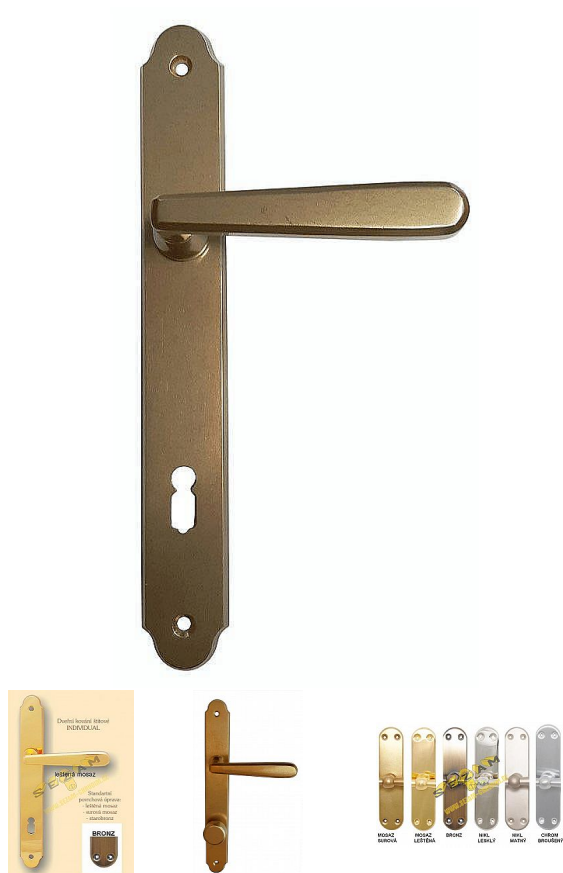

INDIVIDUAL štítové kovanie lesklá mosadz

» DVERNÉ KOVANIA » INTERIÉROVÉ » Štítové

Značka	BERNAT
Kód produktu	MP03090-3250

mosazné kovánie bez vratné pružiny

Dostupnosť na hlavnom sklade: u dodávateľa
Dostupné množstvo u dodávateľa: momentálne nedostupné

Popis

ladí interiér s rozvorami, půllolivami a olivami řady INDIVIDUAL/ALT WIEN při variantě kliky koule nutno určit levou/pravou kliku

Parametry

Značka	BERNAT
--------	--------