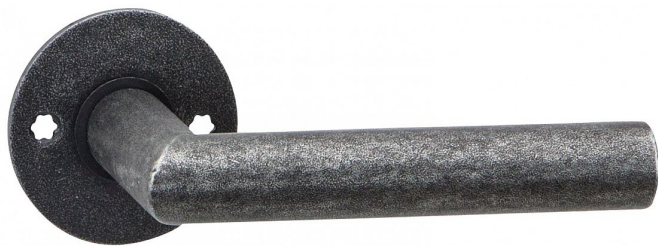

INNSBRUCK-R rozetové kování kované

» DVERNÉ KOVANIA » INTERIÉROVÉ » Rozetové okrúhle

Dodávateľské číslo

HA320X10

Značka

COBRA

Kód produktu

MP03608-4605

Utečme od unifikovaných riešení, každý byt si zaslouží jedinečné riešenie. Kombinácia strohých priamych línii s unikátnym povrchom surového kovu v kolekcii Black Line prináša krásne spojenie modernej doby s históriou, hĺbku doteku ohne ukrytého v modernom dvernom kovaní. Povrch má díky úprave galvanický čierny pozink hedvábne matnou tmavou štruktúrou príjemnou na dotek. Aby bol súlad interiéru dokonalý, môžete zvoliť i odpovídající okenní kování a či vstupní bezpečnostní kování.

Vlastnosti produktu:

Interiérové štítové kování

Materiál: kované

Provedení: WC

Překrytí: NE

Rozměry štítu: 236 mm

Šířka štítu: 38 mm

Délka rukojeti: 120 mm