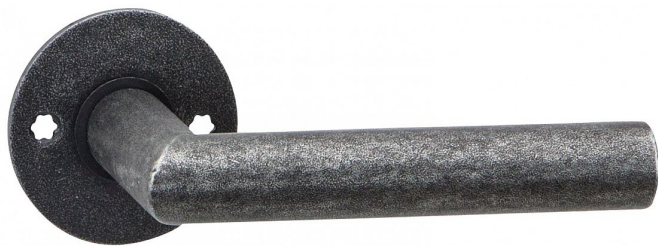

INNSBRUCK-R rozetové kování kované

» DVERNÉ KOVANIA » INTERIÉROVÉ » Rozetové okružhle

Dodávateľské číslo

HA320X10

Značka

COBRA

Kód produktu

MP03608-4605

Utečme od unifikovaných řešení, každý byt si zaslouží jedinečné řešení. Kombinace strohých přímých linií s unikátním povrchem surového kovu v kolekci Black Line přináší překrásné spojení moderní doby s historií, hloubku doteku ohně ukrytého v moderním dveřním kování. Povrch má díky úpravě galvanický černý pozink hedvábně matnou tmavou strukturu příjemnou na dotek. Aby byl soulad interiéru dokonalý, můžete zvolit i odpovídající okenní kování a či vstupní bezpečnostní kování.

Vlastnosti produktu:

Interiérové štítové kování

Materiál: kované

Provedení: WC

Překrytí: NE

Rozměry štítu: 236 mm

Šířka štítu: 38 mm

Délka rukojeti: 120 mm