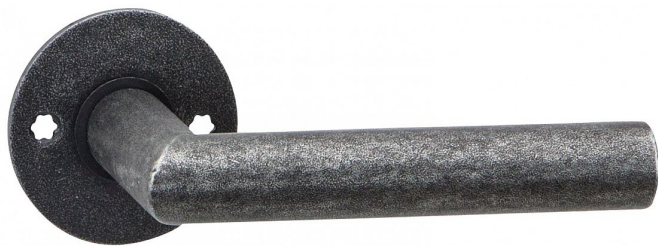

INNSBRUCK-R WC kované čierne

» DVERNÉ KOVANIA » INTERIÉROVÉ » Rozetové okrúhle

Dodávateľské číslo	HA320X30
EAN	8590370415877
Značka	COBRA
Kód produktu	03608-4675

Utečme od unifikovaných riešení, každý byt si zaslouží jedinečné riešenie. Kombinácia strohých priamych línii s unikátnym povrchom surového kovu v kolekcii Black Line prináša krásne spojenie modernej doby s históriou, hĺbku doteku ohne ukrytého v modernom dvernom kovaní. Povrch má díky úprave galvanický čierny pozink hedvábne matnou tmavou štruktúrou príjemnou na dotek. Aby bol súlad interiéru dokonalý, môžete zvoliť i odpovídající okenní kovaní a či vstupní bezpečnostní kovaní.

Vlastnosti produktu:

Interiérové štítové kovaní

Materiál: kované

Provedení: WC

Překrytí: NE

Rozměry štítu: 236 mm

Šířka štítu: 38 mm

Délka rukojeti: 120 mm

Vratná pružina/mechanismus: NE

Součástí balení spojovací materiál pro uchycení dverního kovaní

Spojovací materiál pro tloušťku dveří 40-50 mm

Dostupnosť na hlavnom sklade: u dodávateľa
Dostupné množstvo u dodávateľa: 1,00 sd

Parametry

Značka	COBRA
Farba	Černá