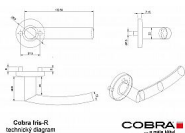

Parametry

Značka	COBRA