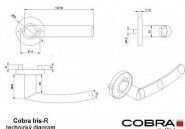

IRIS-R rozetové kování nerez IN

» DVERNÉ KOVANIA » INTERIÉROVÉ » Rozetové okrúhle

Dodávateľské číslo	B0160E10
Značka	COBRA
Kód produktu	MP03608-5835

Osvědčený univerzální design kolekce dveřních kování IRIS znamená především tradici a jistotu osvědčených tvarů. Univerzálně jednoduché rozetové řešení v kombinaci oblíbenou klikou s kulatým profilem míří na nejširší pole instalací - moderní byty, komerční objekty, školní třídy a další veřejné prostory, zkrátka skvěle profilované a cenově přístupné dveřní kování. Na výběr máme dvě základní varianty - s tradiční kulatou či moderní hranatou rozetou, obě v oblíbeném nerezovém provedení.