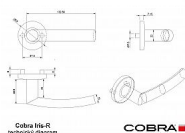

IRIS-R vložka IN

» DVERNÉ KOVANIA » INTERIÉROVÉ » Rozetové okrúhle

Dodávateľské číslo	B0160E20
EAN	8590370415129
Značka	COBRA
Kód produktu	03608-5840

Osvědčený univerzální design kolekce dveřních kování IRIS znamená především tradici a jistotu osvědčených tvarů. Univerzálně jednoduché rozetové řešení v kombinaci oblíbenou klikou s kulatým profilem míří na nejširší pole instalací - moderní byty, komerční objekty, školní třídy a další veřejné prostory, zkrátka skvěle profilované a cenově přístupné dveřní kování. Na výběr máme dvě základní varianty - s tradiční kulatou či moderní hranatou rozetou, obě v oblíbeném nerezovém provedení.

Dostupnosť na hlavnom sklade: u dodávateľa

Parametry

Značka	COBRA
Farba	Nerez mat, F9 imitace nerez