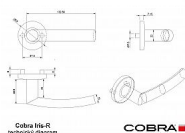

IRIS-R vložka IN

» DVERNÉ KOVANIA » INTERIÉROVÉ » Rozetové okružle

| | |
|--------------------|---------------|
| Dodávateľské číslo | B0160E20 |
| EAN | 8590370415129 |
| Značka | COBRA |
| Kód produktu | 03608-5840 |