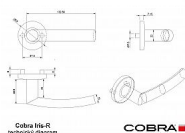

IRIS-R vložka IN

» DVERNÉ KOVANIA » INTERIÉROVÉ » Rozetové okružle

Dodávateľské číslo	B0160E20
EAN	8590370415129
Značka	COBRA
Kód produktu	03608-5840

Osvědčený univerzální design kolekce dveřních kování IRIS znamená především tradici a jistotu osvědčených tvarů. Univerzálně jednoduché rozetové řešení v kombinaci oblíbenou klikou s kulatým profilem míří na nejširší pole instalací - moderní byty, komerční objekty, školní třídy a další veřejné prostory, zkrátka skvěle profilované a cenově přístupné dveřní kování. Na výběr máme dvě základní varianty - s tradiční kulatou či moderní hranatou rozetou, obě v oblíbeném nerezovém provedení.

Dostupnost na hlavním sklade: u dodávatele

Parametry

Značka	COBRA
Farba	Nerez mat, F9 imitace nerez