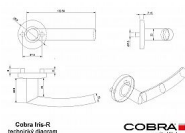

# IRIS-R WC IN

» DVERNÉ KOVANIA » INTERIÉROVÉ » Rozetové okrúhle

Dodávateľské číslo	B0160E30
EAN	8590370415136
Značka	COBRA
Kód produktu	03608-5845

Osvědčený univerzální design kolekce dveřních kování IRIS znamená především tradici a jistotu osvědčených tvarů. Univerzálně jednoduché rozetové řešení v kombinaci oblíbenou klikou s kulatým profilem míří na nejširší pole instalací - moderní byty, komerční objekty, školní třídy a další veřejné prostory, zkrátka skvěle profilované a cenově přístupné dveřní kování. Na výběr máme dvě základní varianty - s tradiční kulatou či moderní hranatou rozetou, obě v oblíbeném nerezovém provedení.