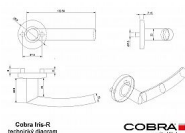

IRIS-R WC IN

» DVERNÉ KOVANIA » INTERIÉROVÉ » Rozetové okrúhle

Dodávateľské číslo	B0160E30
EAN	8590370415136
Značka	COBRA
Kód produktu	03608-5845

Osvědčený univerzální design kolekce dveřních kování IRIS znamená především tradici a jistotu osvědčených tvarů. Univerzálně jednoduché rozetové řešení v kombinaci oblíbenou klikou s kulatým profilem míří na nejširší pole instalací - moderní byty, komerční objekty, školní třídy a další veřejné prostory, zkrátka skvěle profilované a cenově přístupné dveřní kování. Na výběr máme dvě základní varianty - s tradiční kulatou či moderní hranatou rozetou, obě v oblíbeném nerezovém provedení.

Dostupnosť na hlavnom sklade: u dodávateľa

Parametry

Značka	COBRA
Farba	Nerez mat, F9 imitace nerez