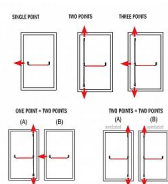

Soubory ke stažení

[palmo.pdf (1.39MB)](#)