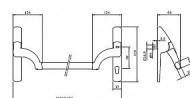

Soubory ke stažení

[palmo.pdf (1.39MB)](#)