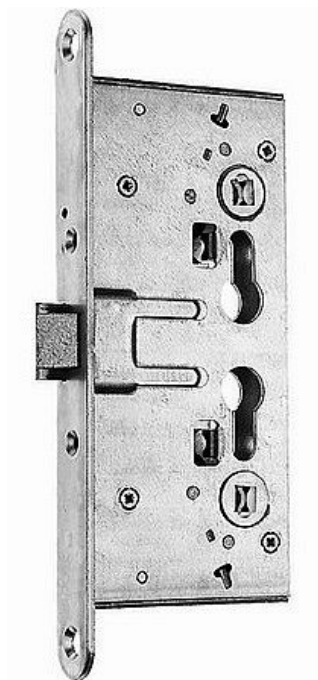

ISEO zámek pre aktívne kridlo PALMO

» DVERNÉ KOVANIA » PANIKOVÉ » HRAZDY

Dodávateľské číslo	214110654
Kód produktu	06340-2600
Balení	1 Ks

PALMO - zadlabací zámek pro aktivní křídlo
Objednací číslo 214110654
Povrchová úprava Zn
Pravolevé provedení
PZ rozteč 72mm
Dorn (backset) 65mm
Čelo zámku 24 mm x 235 mm
Otvor pro čtyřhran 9mm
Použití pro požární a kouřotěsné dveře
Testováno dle EN 179 a EN 1125