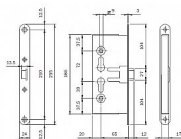

ISEO zámek pre aktívne kridlo PALMO

» DVERNÉ KOVANIA » PANIKOVÉ » HRAZDY

Dodávateľské číslo	214110654
Kód produktu	06340-2600
Balení	1 Ks

PALMO - zadlabací zámek pro aktivní křídlo
Objednací číslo 214110654
Povrchová úprava Zn
Pravolevé provedení
PZ rozteč 72mm
Dorn (backset) 65mm
Čelo zámku 24 mm x 235 mm
Otvor pro čtyřhran 9mm
Použití pro požární a kouřotěsné dveře
Testováno dle EN 179 a EN 1125