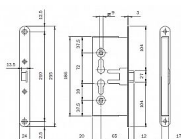

ISEO zámek pre aktívne kridlo PALMO

» DVERNÉ KOVANIA » PANIKOVÉ » HRAZDY

Dodávateľské číslo	214110654
Kód produktu	06340-2600
Balení	1 Ks

PALMO - zadlabací zámek pro aktivní křídlo
Objednací číslo 214110654
Povrchová úprava Zn
Pravolevé provedení
PZ rozteč 72mm
Dorn (backset) 65mm
Čelo zámku 24 mm x 235 mm
Otvor pro čtyřhran 9mm
Použití pro požární a kouřotěsné dveře
Testováno dle EN 179 a EN 1125