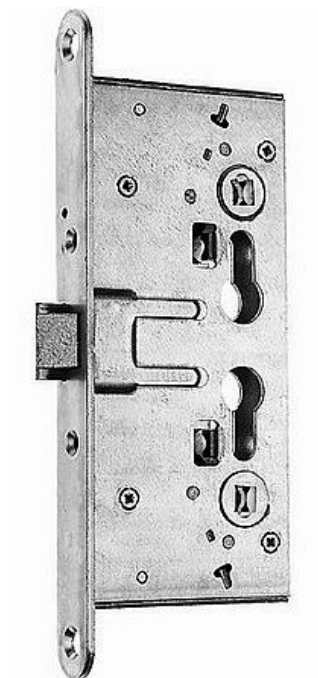

ISEO zámek pre aktívne kridlo PALMO

» DVERNÉ KOVANIA » PANIKOVÉ » HRAZDY

Dodávateľské číslo	214110654
Kód produktu	06340-2600
Balení	1 Ks

PALMO - zadlabací zámek pro aktivní křídlo
Objednací číslo 214110654
Povrchová úprava Zn
Pravolevé provedení
PZ rozteč 72mm
Dorn (backset) 65mm
Čelo zámku 24 mm x 235 mm
Otvor pro čtyřhran 9mm
Použití pro požární a kouřotěsné dveře
Testováno dle EN 179 a EN 1125