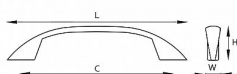

JAMO 96 chrom úchytka

» PRE TRUHLÁROV » ÚCHYTKY, RUKOVĚTE, MUŠLE » ÚCHYTKY

kód	rozteč (C)	délka (L)	výška (H)	šířka (W)	povrch
063091	96	128	25	15	Cr
055636	128	163	25	15	Cr

Dodavatel'ské číslo	063091
EAN	8590531630910
Kód produktu	04100-3690
Balení	1 Ks

Jednodílná celokovová úchytka, ze slitiny zinku galvanicky pokovená,
balená včetně šroubků M4 pro uchycení.

Dostupnost na hlavnem sklade: u dodavatele
Dostupné množství u dodavatele: sklad dodavatele

Parametry

Farba	Satén nikel, stříbrná
Rozteč	96