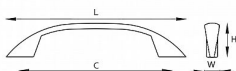

JAMO 96 chrom úchytka

» PRE TRUHLÁROV » ÚCHYTKY, RUKOVĀTE, MUŠLE » ÚCHYTKY

kód	rozteč (C)	délka (L)	výška (H)	šířka (W)	povrch
063091	96	128	25	15	Cr
055636	128	163	25	15	Cr

Dodavateľské číslo	063091
EAN	8590531630910
Kód produktu	04100-3690
Balení	1 Ks

Jednodílná celokovová úchytka, ze slitiny zinku galvanicky pokovená,
balená včetně šroubků M4 pro uchycení.

Dostupnosť na hlavnom sklade: u dodávateľa
Dostupné množstvo u dodávateľa: sklad dodávateľa

Parametry

Farba	Satén nikel, stříbrná
Rozteč	96