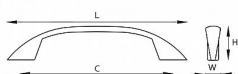

JAMO 96 chrom úchytka

» PRE TRUHLÁROV » ÚCHYTKY, RUKOVĀTE, MUŠLE » ÚCHYTKY

kód	rozteč (C)	délka (L)	výška (H)	šířka (W)	povrch
063091	96	128	25	15	Cr
055636	128	163	25	15	Cr

Dodavateľské číslo	063091
EAN	8590531630910
Kód produktu	04100-3690
Balení	1 Ks

Jednodílná celokovová úchytka, ze slitiny zinku galvanicky pokovená, balená včetně šroubků M4 pro uchycení.

Dostupnosť na hlavnom sklade: u dodávateľa
Dostupné množstvo u dodávateľa: sklad dodávateľa

Parametry

Farba	Satén nikel, stříbrná
Rozteč	96