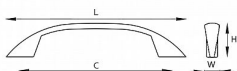

JAMO 96 chrom úchytka

» PRE TRUHLÁROV » ÚCHYTKY, RUKOVĀTE, MUŠLE » ÚCHYTKY

kód	rozteč (C)	délka (L)	výška (H)	šířka (W)	povrch
063091	96	128	25	15	Cr
055636	128	163	25	15	Cr

Dodavateľské číslo	063091
EAN	8590531630910
Kód produktu	04100-3690
Balení	1 Ks

Jednodílná celokovová úchytka, ze slitiny zinku galvanicky pokovená, balená včetně šroubků M4 pro uchycení.

Dostupnosť na hlavnom sklade: u dodávateľa
Dostupné množstvo u dodávateľa: sklad dodávateľa

Parametry

Farba	Satén nikel, stříbrná
Rozteč	96