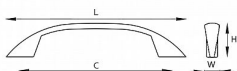

JAMO 96 CR/MAT úchytka

» PRE TRUHLÁROV » ÚCHYTKY, RUKOVĀTE, MUŠLE » ÚCHYTKY

kód	rozteč (C)	délka (L)	výška (H)	šířka (W)	povrch
063097	96	128	25	15	Cr-sat
055639	128	163	25	15	Cr-sat

Dodavateľské číslo	063097
EAN	8590531630972
Kód produktu	04100-3710
Balení	1 Ks

Jednodílná celokovová úchytka, ze slitiny zinku galvanicky pokovená, balená včetně šroubků M4 pro uchycení.

Dostupnosť na hlavnom sklade: u dodávateľa
Dostupné množstvo u dodávateľa: sklad dodávateľa

Parametry

Farba	Satén chrom, F1 hliník
Rozteč	96