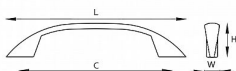

JAMO 96 CR/MAT úchytka

» PRE TRUHLÁROV » ÚCHYTKY, RUKOVÄTE, MUŠLE » ÚCHYTKY

kód	rozteč (C)	délka (L)	výška (H)	šířka (W)	povrch
063097	96	128	25	15	Cr-sat
055639	128	163	25	15	Cr-sat

Dodávateľské číslo	063097
EAN	8590531630972
Kód produktu	04100-3710
Balení	1 Ks

Jednodílná celokovová úchytka, ze slitiny zinku galvanicky pokovená,
balená včetně šroubků M4 pro uchycení.

Dostupnosť na hlavnom sklade: u dodávateľa
Dostupné množstvo u dodávateľa: sklad dodávateľa

Parametry

Farba	Satén chrom, F1 hliník
Rozteč	96