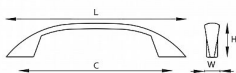

JAMO 96 CR/MAT úchytka

» PRE TRUHLÁROV » ÚCHYTKY, RUKOVĀTE, MUŠLE » ÚCHYTKY

kód	rozteč (C)	délka (L)	výška (H)	šířka (W)	povrch
063097	96	128	25	15	Cr-sat
055639	128	163	25	15	Cr-sat

Dodávateľské číslo	063097
EAN	8590531630972
Kód produktu	04100-3710
Balení	1 Ks

Jednodílná celokovová úchytka, ze slitiny zinku galvanicky pokovená,
balená včetně šroubků M4 pro uchycení.

Dostupnost na hlavnem sklade: u dodávateľa
Dostupné množstvo u dodávateľa: sklad dodávateľa

Parametry

Farba	Satén chrom, F1 hliník
Rozteč	96