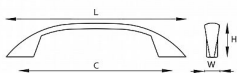

JAMO 96 CR/MAT úchytka

» PRE TRUHLÁROV » ÚCHYTKY, RUKOVĀTE, MUŠLE » ÚCHYTKY

kód	rozteč (C)	délka (L)	výška (H)	šířka (W)	povrch
063097	96	128	25	15	Cr-sat
055639	128	163	25	15	Cr-sat

Dodavateľské číslo	063097
EAN	8590531630972
Kód produktu	04100-3710
Balení	1 Ks

Jednodílná celokovová úchytka, ze slitiny zinku galvanicky pokovená,
balená včetně šroubků M4 pro uchycení.

Dostupnosť na hlavnom sklade: u dodávateľa
Dostupné množstvo u dodávateľa: sklad dodávateľa

Parametry

Farba	Satén chrom, F1 hliník
Rozteč	96