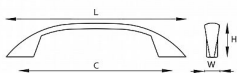

JAMO 96 Ms úchytka

» PRE TRUHLÁROV » ÚCHYTKY, RUKOVÄTE, MUŠLE » ÚCHYTKY

kód	rozteč (C)	délka (L)	výška (H)	šířka (W)	povrch
063092	96	128	24	15	zlatá

Dodávateľské číslo 063092

EAN 8590531630927

Kód produktu 04100-3720

Balení 1 Ks

Jednodílná celokovová úchytka, ze slitiny zinku galvanicky pokovená, balená včetně šroubků M4 pro uchycení.

Dostupnosť na hlavnom sklade: u dodávateľa
na cestě 1,00 ks

Dostupné množstvo u dodávateľa: sklad dodávateľa

Parametry

Farba Mosaz lesk

Rozteč 96