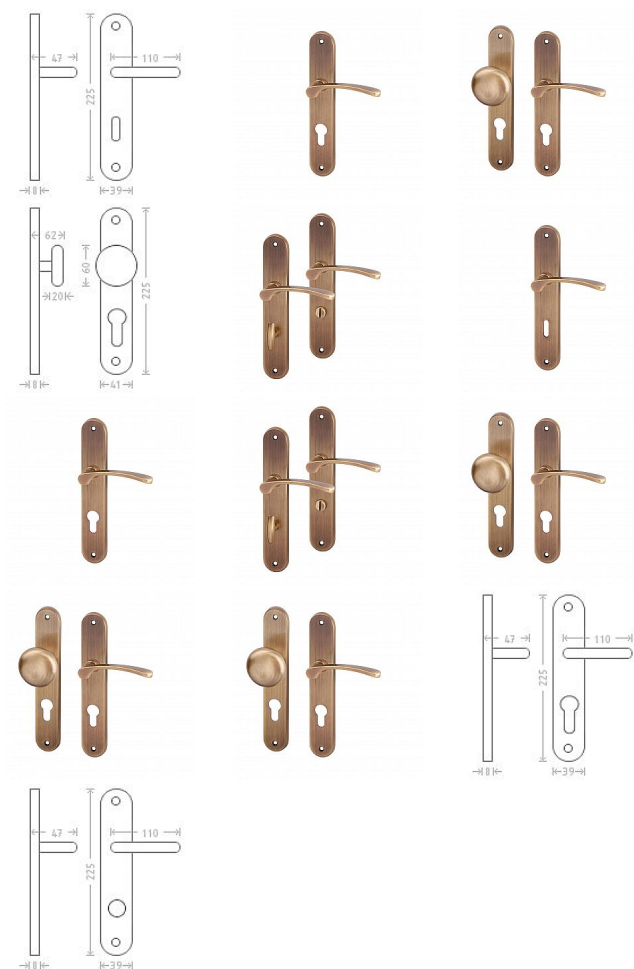

Jana bronz štítové kovanie

» DVERNÉ KOVANIA » INTERIÉROVÉ » Štítové

Značka

AC-T

Kód produktu

MP03705-7955

Kování Jana patří ke standardu v naší nabídce nejen v mosazném, ale i bronzovém a niklovém provedení. Pro tento typ povrchu platí, že díky ručnímu opracování má každý kus svou specifickou kresbu a každý kus je tak svým způsobem originálem.

Dostupnosť na hlavnom sklade:

u dodávateľa

Dostupné množstvo u dodávateľa:

momentálne nedostupné