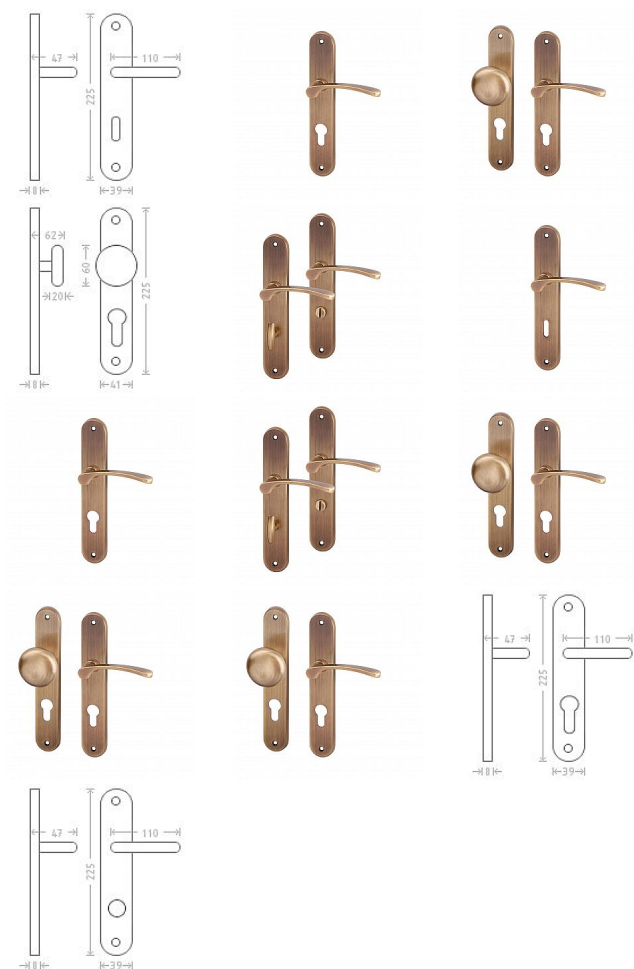

Jana bronz štítové kovanie

» DVERNÉ KOVANIA » INTERIÉROVÉ » Štítové

Značka

AC-T

Kód produktu

MP03705-7955

Kování Jana patří ke standardu v naší nabídce nejen v mosazném, ale i bronzovém a niklovém provedení. Pro tento typ povrchu platí, že díky ručnímu opracování má každý kus svou specifickou kresbu a každý kus je tak svým způsobem originálem.

Dostupnosť na hlavnom sklade:

u dodávateľa

Dostupné množstvo u dodávateľa:

momentálne nedostupné

Jana bronz štítové kovanie

» DVERNÉ KOVANIA » INTERIÉROVÉ » Štítové

Parametry

Značka	AC-T
Farba	Bronz, F4 bronz elox
