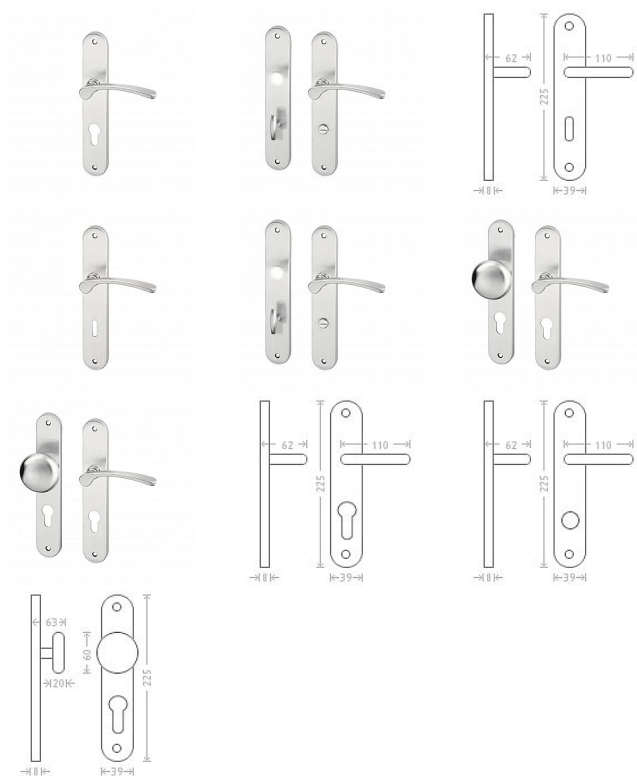

Jana matný nikl štítové kovanie

» DVERNÉ KOVANIA » INTERIÉROVÉ » Štítové

Dodávateľské číslo

ACE00002

Značka

AC-T

Kód produktu

MP03705-8065

Parametry

Značka

AC-T

Farba

Satén nikl, stříbrná