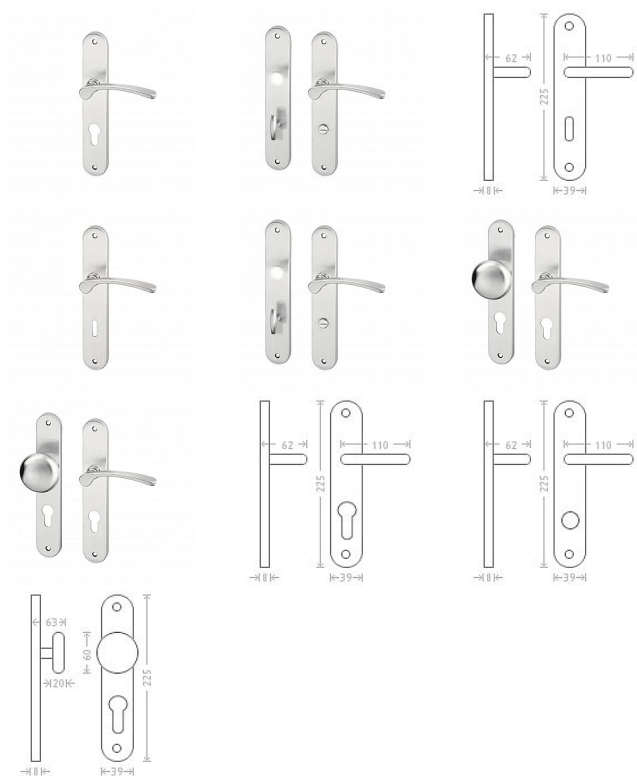

# Jana matný nikl štítové kovanie

» DVERNÉ KOVANIA » INTERIÉROVÉ » Štítové

Dodávateľské číslo

ACE00002

Značka

AC-T

Kód produktu

MP03705-8065

## Parametry

Značka

AC-T

Farba

Satén nikl, stříbrná