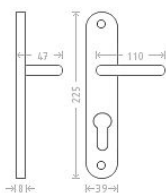

Jana vložka 72 bronz

» DVERNÉ KOVANIA » INTERIÉROVÉ » Štítové

Dodávateľské číslo	AGL00205
EAN	8591912000124
Značka	AC-T
Kód produktu	03705-7970

Kování Jana patří ke standardu v naší nabídce nejen v mosazném, ale i bronzovém a niklovém provedení. Pro tento typ povrchu platí, že díky ručnímu opracování má každý kus svou specifickou kresbu a každý kus je tak svým způsobem originálem.

Dostupnosť na hlavnom sklade: u dodávateľa
Dostupné množstvo u dodávateľa: sklad dodávateľa

Parametry

Značka	AC-T
Farba	Bronz, F4 bronz elox
Rozteč	72