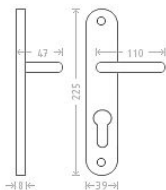

Jana vložka 72 bronz

» DVERNÉ KOVANIA » INTERIÉROVÉ » Štítové

Dodávateľské číslo	AGL00205
EAN	8591912000124
Značka	AC-T
Kód produktu	03705-7970

Kování Jana patří ke standardu v naší nabídce nejen v mosazném, ale i bronzovém a niklovém provedení. Pro tento typ povrchu platí, že díky ručnímu opracování má každý kus svou specifickou kresbu a každý kus je tak svým způsobem originálem.

Dostupnosť na hlavnom sklade: u dodávateľa
Dostupné množstvo u dodávateľa: sklad dodávateľa

Parametry

Značka	AC-T
Farba	Bronz, F4 bronz elox
Rozteč	72