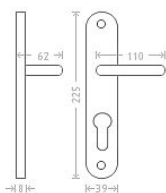

# Jana vložka 72 matný nikel

» DVERNÉ KOVANIA » INTERIÉROVÉ » Štítové

Dodávateľské číslo	ACE00005
EAN	8591912008403
Značka	AC-T
Kód produktu	03705-8080

Niklové kování vhodné pro méně zátěžové prostory a prostory s menším pohybem veřejnosti jako jsou byty, rodinné domy.

## Parametry

Značka	AC-T
Farba	Satén nikel, stříbrná
Rozteč	72