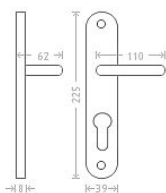

Jana vložka 72 matný nikel

» DVERNÉ KOVANIA » INTERIÉROVÉ » Štítové

Dodávateľské číslo	ACE00005
EAN	8591912008403
Značka	AC-T
Kód produktu	03705-8080

Niklové kování vhodné pro méně zátěžové prostory a prostory s menším pohybem veřejnosti jako jsou byty, rodinné domy.

Dostupnosť na hlavnom sklade: u dodávateľa
Dostupné množstvo u dodávateľa: sklad dodávateľa

Parametry

Značka	AC-T
Farba	Satén nikel, stříbrná
Rozteč	72