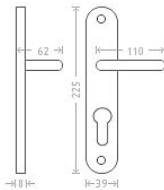

Jana vložka 72 matný nikel

» DVERNÉ KOVANIA » INTERIÉROVÉ » Štítové

Dodávateľské číslo	ACE00005
EAN	8591912008403
Značka	AC-T
Kód produktu	03705-8080

Niklové kování vhodné pro méně zátěžové prostory a prostory s menším pohybem veřejnosti jako jsou byty, rodinné domy.

Dostupnosť na hlavnom sklade: u dodávateľa
Dostupné množstvo u dodávateľa: sklad dodávateľa

Parametry

Značka	AC-T
Farba	Satén nikel, stříbrná
Rozteč	72