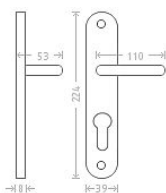

# Jana vložka 72 mosadz

» DVERNÉ KOVANIA » INTERIÉROVÉ » Štítové

Dodávateľské číslo	ACE00006
EAN	8591912008410
Značka	AC-T
Kód produktu	03705-8130

Kování Jana patří ke standardu v naší nabídce. Pocrchová úprava: leštěná mosaz

## Parametry

Značka	AC-T
Farba	Mosaz lesk
Rozteč	72