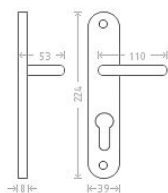

Jana vložka 72 mosadz

» DVERNÉ KOVANIA » INTERIÉROVÉ » Štítové

Dodávateľské číslo	ACE00006
EAN	8591912008410
Značka	AC-T
Kód produktu	03705-8130

Kování Jana patří ke standardu v naší nabídce. Pocrchová úprava: leštěná mosaz

Dostupnosť na hlavnom sklade: u dodávateľa
Dostupné množstvo u dodávateľa: sklad dodávateľa

Parametry

Značka	AC-T
Farba	Mosaz lesk
Rozteč	72