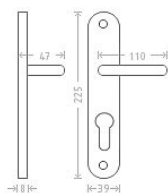

Jana vložka 90 bronz

» DVERNÉ KOVANIA » INTERIÉROVÉ » Štítové

Dodávateľské číslo	AGL00210
EAN	8591912000421
Značka	AC-T
Kód produktu	03705-7965

Kování Jana patří ke standardu v naší nabídce nejen v mosazném, ale i bronzovém a niklovém provedení. Pro tento typ povrchu platí, že díky ručnímu opracování má každý kus svou specifickou kresbu a každý kus je tak svým způsobem originálem.

Dostupnosť na hlavnom sklade: u dodávateľa
Dostupné množstvo u dodávateľa: sklad dodávateľa

Parametry

Značka	AC-T
Farba	Bronz, F4 bronz elox
Rozteč	90