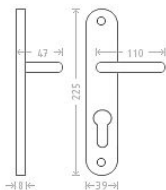

Jana vložka 90 bronz

» DVERNÉ KOVANIA » INTERIÉROVÉ » Štítové

Dodávateľské číslo	AGL00210
EAN	8591912000421
Značka	AC-T
Kód produktu	03705-7965

Kování Jana patřící ke standardu v naší nabídce nejen v mosazném, ale i bronzovém a niklovém provedení. Pro tento typ povrchu platí, že díky ručnímu opracování má každý kus svou specifickou kresbu a každý kus je tak svým způsobem originálem.

Dostupnosť na hlavnom sklade: u dodávateľa
Dostupné množstvo u dodávateľa: sklad dodávateľa

Parametry

Značka	AC-T
Farba	Bronz, F4 bronz elox
Rozteč	90