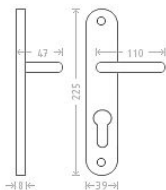

# Jana vložka 90 bronz

» DVERNÉ KOVANIA » INTERIÉROVÉ » Štítové

Dodávateľské číslo	AGL00210
EAN	8591912000421
Značka	AC-T
Kód produktu	03705-7965

Kování Jana patří ke standardu v naší nabídce nejen v mosazném, ale i bronzovém a niklovém provedení. Pro tento typ povrchu platí, že díky ručnímu opracování má každý kus svou specifickou kresbu a každý kus je tak svým způsobem originálem.

## Parametry

Značka	AC-T
Farba	Bronz, F4 bronz elox
Rozteč	90