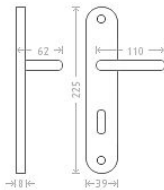

# Jana vložka 90 matný nikel

» DVERNÉ KOVANIA » INTERIÉROVÉ » Štítové

Dodávateľské číslo	ACE00007
EAN	8591912008427
Značka	AC-T
Kód produktu	03705-8075

Niklové kování vhodné pro méně zátěžové prostory a prostory s menším pohybem veřejnosti jako jsou byty, rodinné domy.

## Parametry

Značka	AC-T
Farba	Satén nikel, stříbrná
Rozteč	90