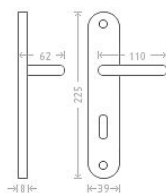

# Jana vložka 90 matný nikel

» DVERNÉ KOVANIA » INTERIÉROVÉ » Štítové

Dodávateľské číslo	ACE00007
EAN	8591912008427
Značka	AC-T
Kód produktu	03705-8075

Niklové kování vhodné pro méně zátěžové prostory a prostory s menším pohybem veřejnosti jako jsou byty, rodinné domy.

## Parametry

Značka	AC-T
Farba	Satén nikel, stříbrná
Rozteč	90