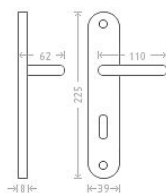

Jana vložka 90 matný nikel

» DVERNÉ KOVANIA » INTERIÉROVÉ » Štítové

Dodávateľské číslo	ACE00007
EAN	8591912008427
Značka	AC-T
Kód produktu	03705-8075

Niklové kování vhodné pro méně zátěžové prostory a prostory s menším pohybem veřejnosti jako jsou byty, rodinné domy.

Dostupnosť na hlavnom sklade: viac ako 10 ks
Dostupné množstvo u dodávateľa: sklad dodávateľa

Parametry

Značka	AC-T
Farba	Satén nikel, stříbrná
Rozteč	90